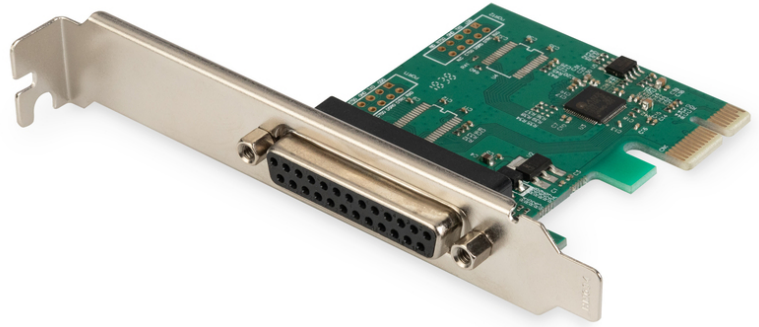

DIGITUS 1x Seri arabirim kartı, PCIe

DS-30020-1

EAN 4016032309383

Paralel I/O PCIexpress Add-On card 1-port, incl. low profile, chipset:AX99100

Paralel çevre birimlerinizden daha fazla yararlanın! DIGITUS paralel arabirim kartı, PCIe, eski paralel cihazlarınızın daha önce hiç olmadığı şekilde çalışmasına yardımcı olur! 2,5 Mbits/sn. değerine kadar veri aktarım hızları - yerleşik paralel bağlantı noktalarından 3 kata kadar daha hızlı!

Tüm yüksek hızlı paralel cihazlarınızdan en iyi şekilde yararlanın

- 1 x DSUB 25, paralel bağlantı noktası, jak
- Yonga seti: AX99100
- 1,5 mbps'a dek veri aktarım hızı
- Gelişmiş kapasiteli bağlantı noktasını (ECP) destekler

- PCI Express Base spesifikasyonu 1.1'e uygundur
- PCI güç yönetimi 1.2 ile uyumludur
- Düşük profilli braket dahil
- Çalışma sıcaklığı: 0°C~70°C
- Çalışma nemi: 0% - 85% RH (yoğuşmasız)
- Windows 10, 8.1, 8, 7, Vista, XP, Mac OS X ve Linux işletim sistemlerini destekler