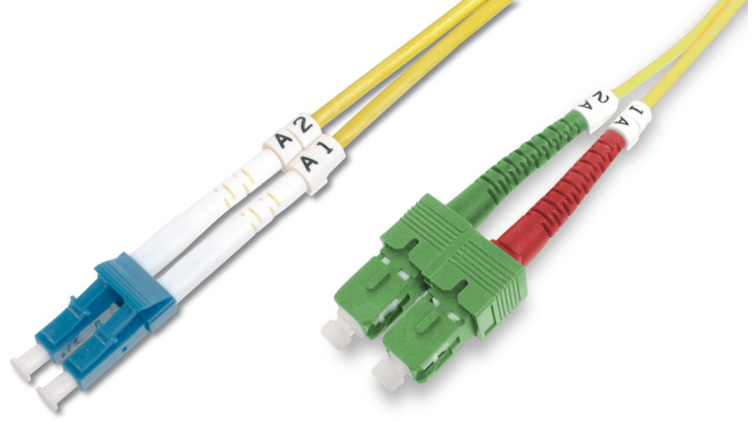

DIGITUS Fiber Optik Çokmodlu Ara Kablo, LC / LC

DK-292SCA3LC-03
EAN 4016032309284

FO patch cord, duplex, SC (APC) to LC (PC) SM OS2 09/125 æ, 3 m

Ağınız için mükemmel performans ve bağlantı kalitesi.

- Çift yönlü kablo
- LSOH
- Seramik halkalı Konektör
- Kablo çapı 2 mm
- Test raporu içeren tekli ambalaj
- Çeşitler: Fiber Optik Bağlantı Kabloları
- Fiber çapı: 9/125 µ

- Fiber sınıfı: OS2
- Kablo kılıfı: LSOH
- Kablo tipi: I-VH 2E9/125 µ
- Kapak: tek renkli
- Konektör 1: SC (APC)
- Konektör 2: LC
- Mod: Tek modlu
- Paket: DIGITUS Polietilen Torba
- Renkli kablo: sarı