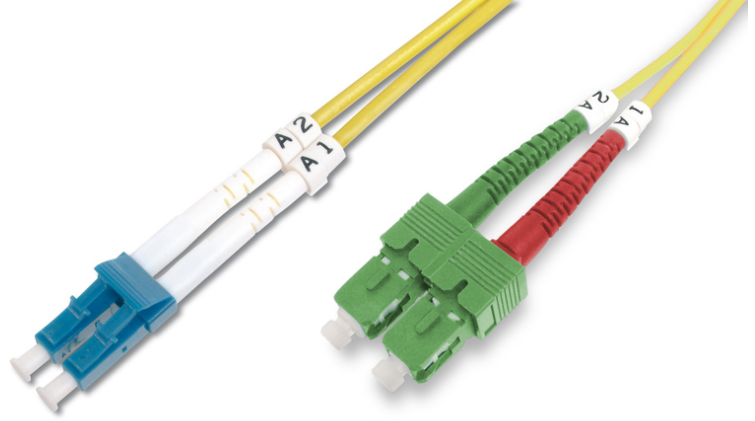

# DIGITUS Fiber Optik Çokmodlu Ara Kablo, LC / LC

DK-292SCA3LC-02  
EAN 4016032309277

**FO patch cord, duplex, SC (APC) to LC (PC) SM OS2 09/125 æ, 2 m**

FO patch cord, duplex, SC (APC) to LC (PC),SM OS2 09/125 µ, 2 m

**Ağınız için mükemmel performans ve bağlantı kalitesi.**

- Çift yönlü kablo
- LSOH
- Seramik halkalı Konektör
- Kablo çapı 2 mm
- Test raporu içeren tekli ambalaj
- Çeşitler: Fiber Optik Bağlantı Kabloları
- Fiber çapı: 9/125 µ

- Fiber sınıfı: OS2
- Kablo çapı: 3 mm
- Kablo kılıfı: LSOH
- Kablo tipi: I-VH 2E9/125 µ
- Kapak: tek renkli
- Konektör 1: SC (APC)
- Konektör 2: LC
- Mod: Tek modlu
- Paket: DIGITUS Polietilen Torba
- Renkli kablo: sarı
- Uzunluk: 2 m