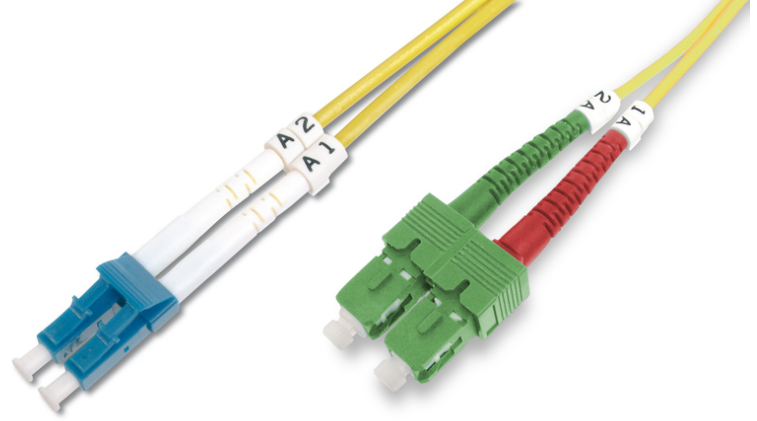

DIGITUS Fiber Optik Çokmodlu Ara Kablo, LC / LC

DK-292SCA3LC-01
EAN 4016032309260

FO patch cord, duplex, SC (APC) to LC (PC) SM OS2 09/125 æ, 1 m

FO patch cord, duplex, SC (APC) to LC (PC),SM OS2 09/125 µ, 1 m

Ağınız için mükemmel performans ve bağlantı kalitesi.

- Çift yönlü kablo
- LSOH
- Seramik halkalı Konektör
- Kablo çapı 2 mm
- Test raporu içeren tekli ambalaj
- Çeşitler: Fiber Optik Bağlantı Kabloları
- Fiber çapı: 9/125 µ

- Fiber sınıfı: OS2
- Kablo çapı: 3 mm
- Kablo kılıfı: LSOH
- Kablo tipi: I-VH 2E9/125 µ
- Kapak: tek renkli
- Konektör 1: SC (APC)
- Konektör 2: LC
- Mod: Tek modlu
- Paket: DIGITUS Polietilen Torba
- Renkli kablo: sarı
- Uzunluk: 1 m