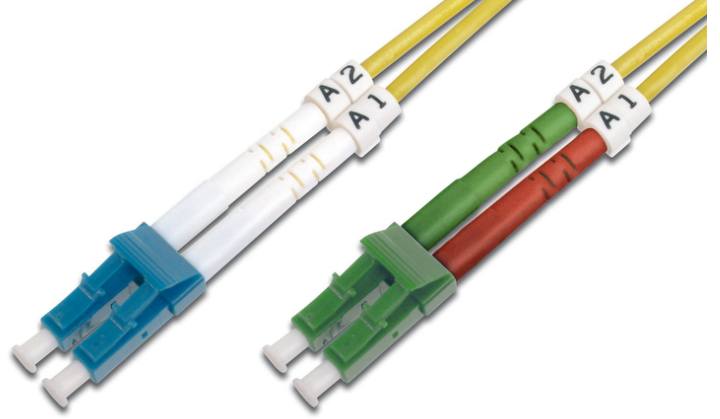

DIGITUS Fiber Optik Çokmodlu Ara Kablo, LC / LC

DK-293LCA3LC-02
EAN 4016032309154

FO patch cord, duplex, LC (APC) to LC (PC) SM OS2 09/125 æ, 2 m

FO patch cord, duplex, LC (APC) to LC (PC),SM OS2 09/125 µ, 2 m

Ağınız için mükemmel performans ve bağlantı kalitesi.

- Çift yönlü kablo
- LSOH
- Seramik halkalı Konektör
- Kablo çapı 2 mm
- Test raporu içeren tekli ambalaj
- Çeşitler: Fiber Optik Bağlantı Kabloları
- Fiber çapı: 9/125 µ

- Fiber sınıfı: OS2
- Kablo çapı: 3 mm
- Kablo kılıfı: LSOH
- Kablo tipi: I-VH 2E9/125 µ
- Kapak: tek renkli
- Konektör 1: LC (APC)
- Konektör 2: LC
- Mod: Tek modlu
- Paket: DIGITUS Polietilen Torba
- Renkli kablo: sarı
- Uzunluk: 2 m