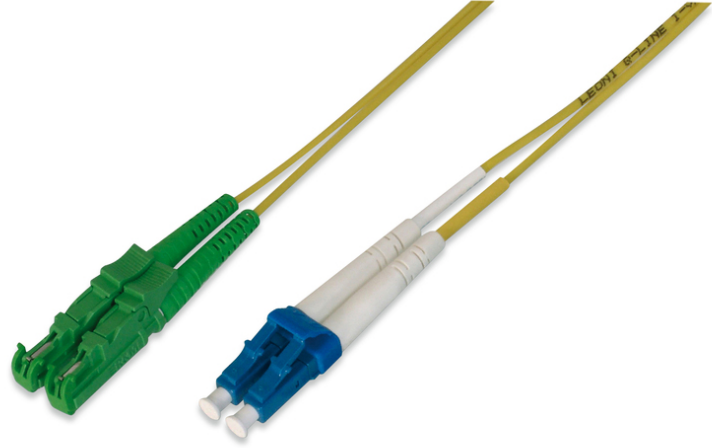

DIGITUS E2000 / LC Fiber Çift Yönlü Optik Ara Bağlantı Kablosu

AL-9E2000LC-10I
EAN 4016032308331

FO patch cord, duplex, E2000 (APC) to LC (PC) R+M, SM OS2 09/125 æ, 10 m

DIGITUS® Professional offers a wide range of high quality fiber optic patch cables. Practically every request and every requirement is covered by the broad range of cable types. The product range includes OM1, OM2, OM3 and OS2 versions. DIGITUS® fiber optic installation cables guarantee the best performance and fail-safety. All cables are single packed a polybag with test report.

Doğrulanabilir kalite ve yüksek performans sayesinde maliyeti azaltma

- Çift yönlü kablo
- LSOH
- Seramik halkalı Konektör

- Test raporu içeren tekli ambalaj
- Test raporu içeren tekli ambalaj
- Çeşitler: Fiber Optik Bağlantı Kabloları
- Fiber çapı: 9/125 µ
- Fiber sınıfı: OS2
- Kablo tipi: I-VH 2E9/125 µ
- Kapak: tek renkli
- Konektör 1: E2000 (APC)
- Konektör 2: LC
- Mod: Tek modlu
- Paket: Polietilen Torba
- Renkli kablo: sarı
- Uzunluk: 10 m