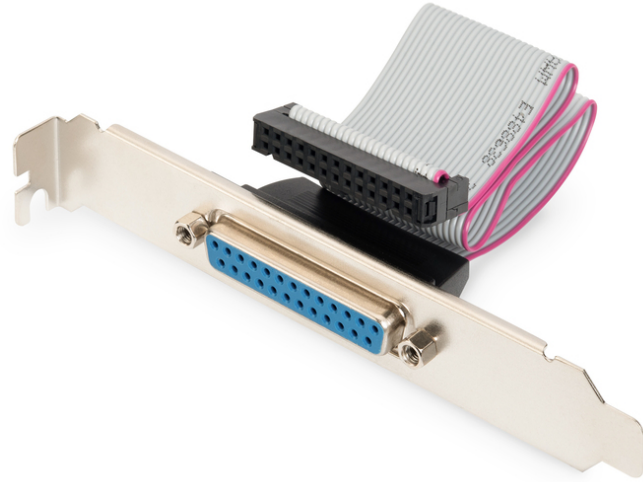

DIGITUS Yazıcı yuva braketli kablo

AK-580300-003-E
EAN 4016032304913

Printer Slot Bracket cable, D-Sub25 - IDC 26pin F/F, 0.25m, parallel/serial, be

Bu kablo ana kart üzerinde harici olarak bulunan paralel bağlantı noktasının kullanılmasını kolaylaştırır.

Güvenli ve stabil bağlantı

- D-Alt 25-pimli jak <=> soket Konektör 26pimli
- AWG28
- UL2651
- Atama: med_data_cable_assignment_2

- Çeşitler: Seri ve Paralel Adaptörler
- Kapaklar: plastik
- Konektör 1: DSUB, 25 pimli, jak
- Konektör 2: Soket Konektör, 26 pimli
- Konektör yüzeyi: nikel kaplama
- Renkli kablo: bej
- Renkli konektör: siyah
- Tel malzemesi: CU
- Uzunluk: 0.25 m
- Koruma: Korumasız