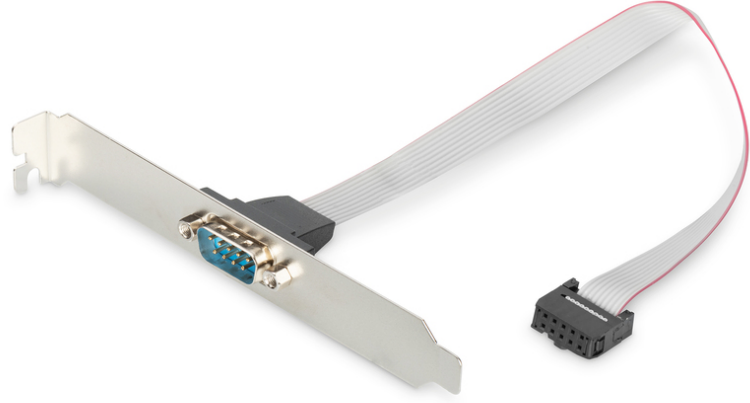

DIGITUS Seri Yuva Braketli adaptör kablosu, D-Sub9/Erkek - IDC 2 adet 5 pin/Dişi

AK-610300-003-E
EAN 4016032301509

Serial Slot Bracket cable, D-Sub9 - IDC 2x5pin M/F, 0.25m, serial, DTK, be

Bu parça S1836 ve S2054 serilerinin Anakartlarında kurulum için uygundur.

Güvenli ve stabil bir bağlantı sağlar

- Atama: 1-1; 6-2; 2-3; 7-4; 3-5; 8-6; 4-7; 9-8; 5-9
- AWG: 26
- Çeşitler: Seri ve Paralel Adaptörler

- Kapaklar: kalıplanmış
- Konektör 1: DSUB, 9 pimli, fiş
- Konektör 2: Soket Konektör, 10 pimli
- Konektör yüzeyi: nikel kaplama
- Paket: Polietilen Torba
- Renkli kablo: bej
- Renkli konektör: bej
- Tel malzemesi: CU