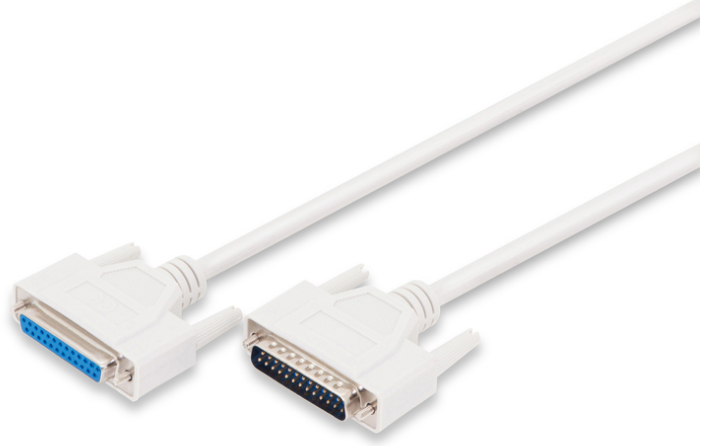

# DIGITUS Veri aktarım uzatma kablosu, D-Sub25/Erkek - D-Sub25/Dişi

AK-610201-020-E  
EAN 4016032301196

## Datateransfer extension cable, D-Sub25 M/F, 2.0m, serial/parallel, molded, be

Datateransfer extension cable, D-Sub25,M/F, 2.0m, serial/parallel, molded, be

### Güvenli ve stabil bir bağlantı sağlar

- Atama: 1:1
- AWG: 28
- Çeşitler: Seri ve Paralel Adaptörler
- Kablo tipi: 25 telli

- Kapaklar: kalıplanmış
- Konektör 1: DSUB, 25 pimli, fiş
- Konektör 2: DSUB, 25 pimli, jak
- Konektör yüzeyi: nikel kaplama
- Paket: Polietilen Torba
- Renkli kablo: bej
- Renkli konektör: bej
- Tel malzemesi: CU
- Uzunluk: 2 m
- Koruma: tekli koruma