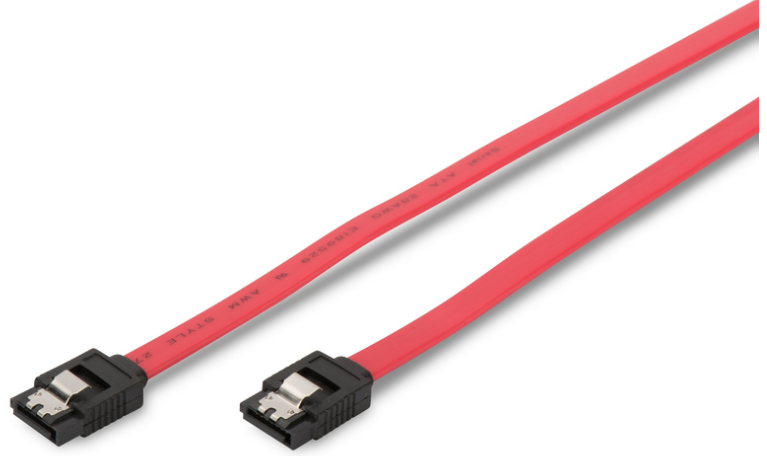

# DIGITUS SATA bağlantı kablosu

AK-400102-003-R  
EAN 4016032299943

## SATA connection cable, L-type, w/ latch F/F, 0.3m, straight, SATA II/III, re

Bu dahili veri kablosu, örneğin Seri ATA Sabit Diskleri ve aynı zamanda CD-/DVD/Blue-Ray Kaydediciyi ana karta bağlamak için kullanılır. SATA rev. II/III ile de geriye dönük uyumludur.

### Güvenli bir bağlantı için mandallı

- Serial ATA standardı ile uyumlu
- 7-telli kablo, UL21149
- 2 sabitleme açısı dahil
- Sabit disk ve anakart arasında güvenli bir bağlantı sağlar
- Sabit disk ve anakart arasında güvenli bir bağlantı sağlar
- AWG: 26
- Çeşitler: SATA Kabloları

- Kapaklar: kalıplanmış
- Kenetlenme: Metal mandal
- Konektör 1: SATA (7 pimli) konektör, L-tip
- Konektör 2: SATA (7 pimli) konektör, L-tip
- Paket: Polietilen Torba
- Renkli kablo: kırmızı
- Renkli konektör: siyah
- Stil: Düz kablo
- Sürüm: SATA Revizyonu 3
- Tel malzemesi: CU
- Veri hızı: 6 Gbit/sn
- Uzunluk: 0.3 m
- Koruma: Korumasız