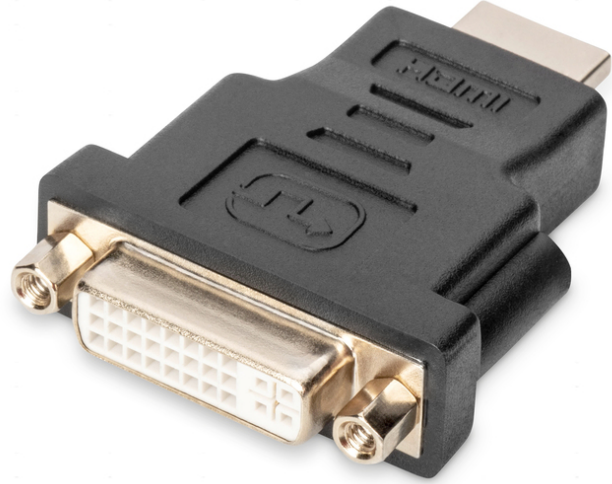

DIGITUS HDMI adaptör, DCI-I üzerine HDMI

DB-330505-000-S
EAN 4016032298700

HDMI adaptör, Tip A - DVI-I(24+5) St/Bu, komp. eski HDMI 1.3 için,

Bu adaptör A Tipi HDMI kablolarını DVI-I konektörlü cihazlara veya kablolarına bağlamak için uygundur. Bu sırada dijitalin yanı sıra analog sinyal iletimleri de desteklenir. Adaptör çift yönlü olarak çalışır, yani her iki yönde de uyum sağlayabilir.

HDMI'dan DVI'ya Çift Bağlantılı adaptör - Dijital ve analog sinyalleri destekler

- 1080p'ye kadar 60 Hz ile destekler
- DVI 24+5 ve DVI 24+1'i destekler
- HDTV Çözünürlük maks.: 1920 x 1200 Piksel, 60 Hz

- HDTV Standart: Full HD
- Kapaklar: kalıplanmış
- Konektör 1: HDMI tip A, fiş
- Konektör 2: DVI-I, (24+5), jak
- Konektör yüzeyi: nikel kaplama
- Renkli kablo: siyah
- AOC - Aktif Optik Kablo: no
- Koruma: tekli koruma