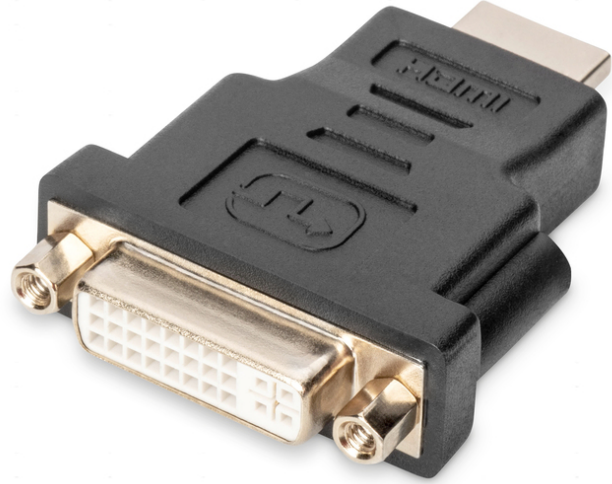

DIGITUS HDMI Adaptörü

AK-330505-000-S
EAN 4016032296195

HDMI adapter, type A - DVI-I(24+5) M/F, Full HD, bi

Bu adaptör örneğin HDMI kablo türü A'yı ağıta bağlamak ya da DVI-I konektörü bulunan kablolarla bağlamak içindir.

Full HD, Çift bağlantı

- 60 Hz'de 1080p desteği
- Çeşitler: HDMI Kabloları
- HDTV Çözünürlük maks.: 1920 x 1200 Piksel, 60 Hz
- HDTV Standart: Full HD

- Kapaklar: kalıplanmış
- Konektör 1: HDMI tip A, fiş
- Konektör 2: DVI-I, (24+5), jak
- Konektör yüzeyi: nikel kaplama
- Paket: Polietilen Torba
- Renkli konektör: siyah
- AOC - Aktif Optik Kablo: no
- Koruma: tekli koruma