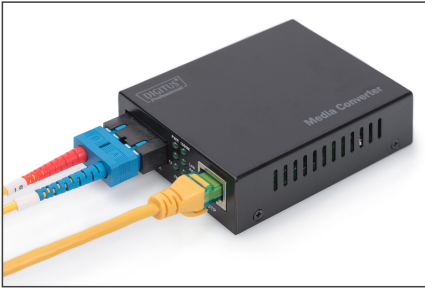

More images: