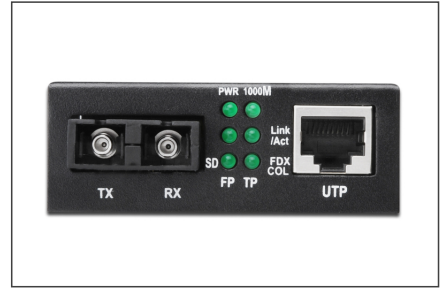

More images: