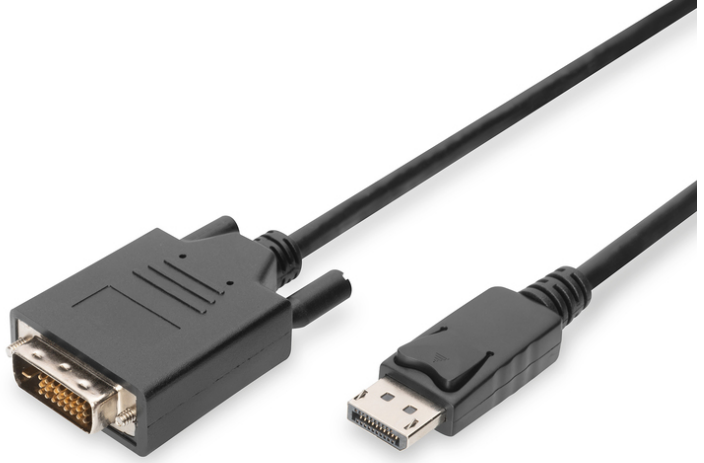

DIGITUS DisplayPort adaptör kablosu

AK-340301-050-S
EAN 4016032289135

DisplayPort adapter cable, DP - DVI (24+1) M/M, 5.0m, w/interlock, DP 1.1a compatible, CE, bi

Bu dijital HD kablosu, DisplayPort sinyallerini DVI sinyallerine dönüştürür ve DisplayPort bağlantı noktasına sahip cihazları HD özellikli bir televizyona, projektöre veya DVI bağlantı noktasına sahip bir monitöre bağlamak için idealdir.

1080 p'ye kadar Full HD çözünürlük

- 60 Hz'de 1080p desteği
- İletkenler, dayanıklılık ve güvenilir bağlantı için bakır, film ve örgülü zırhtan yapılmıştır
- Plug and play, ek sürücü gerektirmez
- Desteklenen iletim modları: RBR, HBR, HBR2
- Maksimum bant genişliği: 10,8 Gbps
- HBR Sürümü/aktarım modu; HBR1 (2,70 Gbit/s per lane)
- HDCP Sürümü: HDCP 1.3

- AWG: 30
- Çeşitler: DisplayPort Kabloları
- DisplayPort standart: DisplayPort 1.1a
- Ferrit filtre: yok
- HDTV Standart: Full HD
- Kapaklar: kalıplanmış
- Kenetlenme: Geçmeli bağlantı
- Konektör 1: DP, fiş
- Konektör 2: DVI-D, (24+1), fiş
- Konektör yüzeyi: nikel kaplama
- Renkli kablo: siyah
- Renkli konektör: siyah
- Tel malzemesi: CU
- Uzunluk: 5 m
- AOC - Aktif Optik Kablo: no
- Koruma: Çift koruma