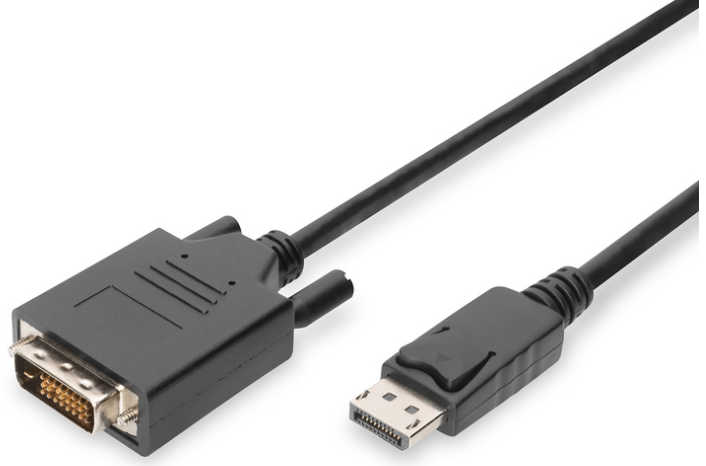

# DIGITUS DisplayPort adaptör kablosu

AK-340301-030-S  
EAN 4016032289128

## DisplayPort adapter cable, DP - DVI (24+1) M/M, 3.0m, w/interlock, DP 1.1a compatible, CE, BI

Bu dijital HD kablosu, DisplayPort sinyallerini DVI sinyallerine dönüştürür ve DisplayPort bağlantı noktasına sahip cihazları HD özellikli bir televizyona, projektöre veya DVI bağlantı noktasına sahip bir monitöre bağlamak için idealdir.

### 1080 p'ye kadar Full HD çözünürlük

- 60 Hz'de 1080p desteği
- İletkenler, dayanıklılık ve güvenilir bağlantı için bakır, film ve örgülü zırhtan yapılmıştır
- Plug and play, ek sürücü gerektirmez
- Desteklenen iletim modları: RBR, HBR, HBR2
- Maksimum bant genişliği: 10,8 Gbps
- HBR Sürümü/aktarım modu; HBR1 (2,70 Gbit/s per lane)
- HDCP Sürümü: HDCP 1.3
- AWG: 30

- Çeşitler: DisplayPort Kabloları
- DisplayPort standart: DisplayPort 1.1a
- Ferrit filtre: yok
- HDTV Standart: Full HD
- Kapaklar: kalıplanmış
- Kenetlenme: Geçmeli bağlantı
- Konektör 1: DP, fiş
- Konektör 2: DVI-D, (24+1), fiş
- Konektör yüzeyi: nikel kaplama
- Paket: Polietilen Torba
- Renkli kablo: siyah
- Renkli konektör: siyah
- Tel malzemesi: CU
- Uzunluk: 3 m
- AOC - Aktif Optik Kablo: no
- Koruma: Çift koruma