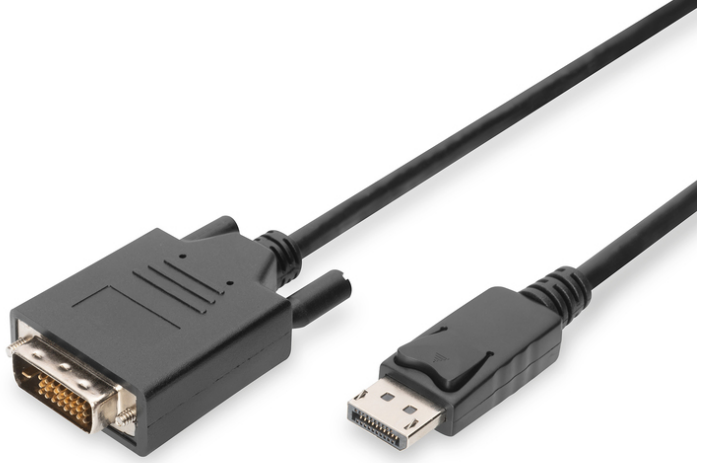

DIGITUS DisplayPort adaptör kablosu

AK-340301-020-S
EAN 4016032289081

DisplayPort adapter cable, DP - DVI (24+1) M/M, 2.0m, w/interlock, DP 1.1a, CE, bi

Bu dijital HD kablosu, DisplayPort sinyallerini DVI sinyallerine dönüştürür ve DisplayPort bağlantı noktasına sahip cihazları HD özellikli bir televizyona, projektöre veya DVI bağlantı noktasına sahip bir monitöre bağlamak için idealdir.

1080 p'ye kadar Full HD çözünürlük

- 60 Hz'de 1080p desteği
- İletkenler, dayanıklılık ve güvenilir bağlantı için bakır, film ve örgülü zırhtan yapılmıştır
- Plug and play, ek sürücü gerektirmez
- Desteklenen iletim modları: RBR, HBR, HBR2
- Maksimum bant genişliği: 10,8 Gbps
- HBR Sürümü/aktarım modu; HBR1 (2,70 Gbit/s per lane)
- HDCP Sürümü: HDCP 1.3

- AWG: 30
- Çeşitler: DisplayPort Kabloları
- DisplayPort standart: DisplayPort 1.1a
- Ferrit filtre: yok
- HDTV Standart: Full HD
- Kapaklar: kalıplanmış
- Kenetlenme: Geçmeli bağlantı
- Konektör 1: DP, fiş
- Konektör 2: DVI-D, (24+1), fiş
- Konektör yüzeyi: nikel kaplama
- Renkli kablo: siyah
- Renkli konektör: siyah
- Tel malzemesi: CU
- Uzunluk: 2 m
- AOC - Aktif Optik Kablo: no
- Koruma: Çift koruma