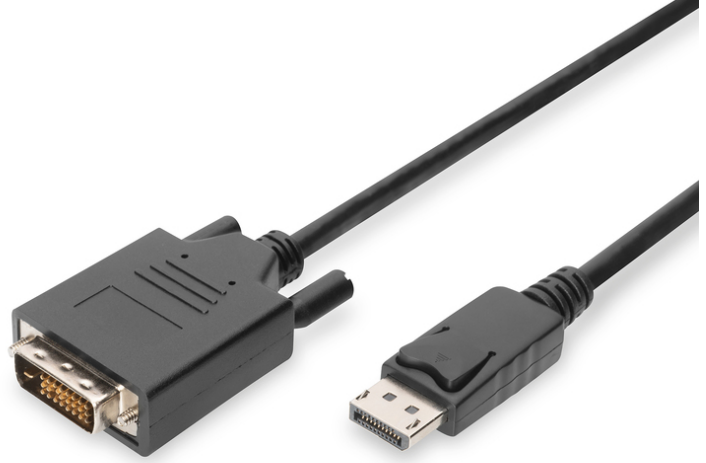

# DIGITUS DisplayPort adaptör kablosu

AK-340301-010-S  
EAN 4016032289067

## DisplayPort adapter cable, DP - DVI (24+1) M/M, 1.0m, w/interlock, DP 1.1a, CE, bi

Bu dijital HD kablosu, DisplayPort sinyallerini DVI sinyallerine dönüştürür ve DisplayPort bağlantı noktasına sahip cihazları HD özellikli bir televizyona, projektöre veya DVI bağlantı noktasına sahip bir monitöre bağlamak için idealdir.

### 1080 p'ye kadar Full HD çözünürlük

- 60 Hz'de 1080p desteği
- İletkenler, dayanıklılık ve güvenilir bağlantı için bakır, film ve örgülü zırhtan yapılmıştır
- Plug and play, ek sürücü gerektirmez
- Desteklenen iletim modları: RBR, HBR, HBR2
- Maksimum bant genişliği: 10,8 Gbps
- HBR Sürümü/aktarım modu; HBR1 (2,70 Gbit/s per lane)
- HDCP Sürümü: HDCP 1.3

- AWG: 30
- Çeşitler: DisplayPort Kabloları
- DisplayPort standart: DisplayPort 1.1a
- Ferrit filtre: yok
- HDTV Standart: Full HD
- Kapaklar: kalıplanmış
- Kenetlenme: Geçmeli bağlantı
- Konektör 1: DP, fiş
- Konektör 2: DVI-D, (24+1), fiş
- Konektör yüzeyi: nikel kaplama
- Renkli kablo: siyah
- Renkli konektör: siyah
- Tel malzemesi: CU
- Uzunluk: 1 m
- AOC - Aktif Optik Kablo: no
- Koruma: Çift koruma