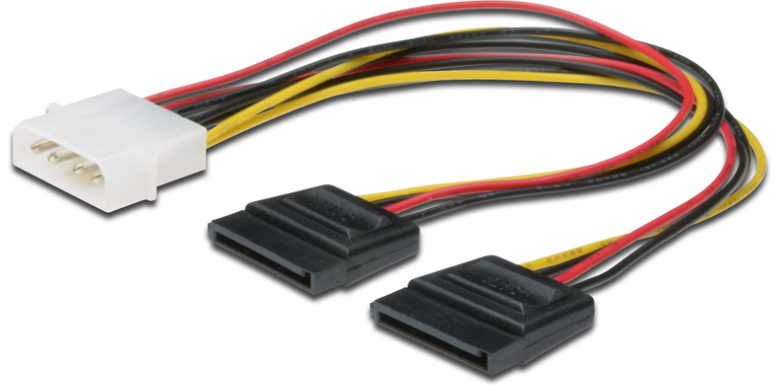

DIGITUS Dahili güç kablosu

AK-430400-002-S
EAN 4016032288220

Internal Y-splitter power supply cable 0.2m, IDE - 2x SATA 15pin connector

Most SATA hard disks need a special SATA connector for power supply. These adaptor helps to connect Hard disks to power supply units which don't have SATA power connectors. You also can use it as extension power cable to a SATA HDD.

Güvenilir bağlantı ve güç kaynağı

- IDE (4-pimlimolex) fiş <=> 2x SATA 15-pimli jak
- AWG: 20

- Çeşitler: Dâhili Güç Kaynağı Kabloları
- Kapaklar: plastik
- Konektör 1: IDE (5,25 inç) elektrik fişi
- Konektör 2: 2 adet SATA 15 pimli jak
- Renkli kablo: çeşitli
- Renkli konektör: siyah
- Tel malzemesi: CU
- Uzunluk: 0.2 m
- Koruma: Korumasız