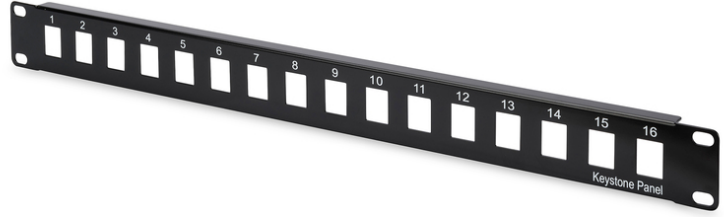

DIGITUS modüler Ara Bağlantı Paneli, 16-girişli

DN-91400

EAN 4016032280750

Modular Patch Panel, unshielded, 16-port blank, 1U, rack mount, black RAL 9005

- Fiziksel tanım
- Genel Özellikler:

- Fiziksel tanım
- Renk: Siyah RAL9005
- Renk: siyah, RAL 9005