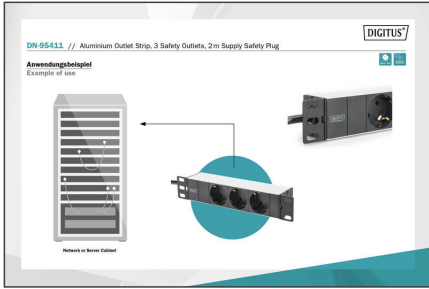

Aluminium Outlet Strip,
3 Safety Outlets,
2m Supply Safety Plug