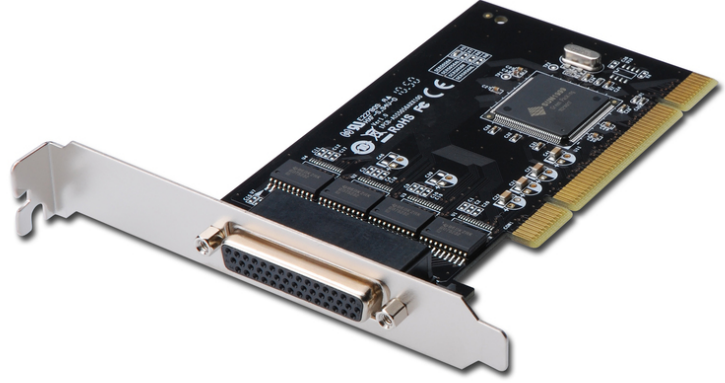

DIGITUS 4 bağlantı noktalı seri arayüz kartı, PCI

DS-33002-1

EAN 4016032278528

Serial I/O RS232 PCI Add-On Card 4-port, chipset: SUN1989

Seri modemleri, PDAları, dijital kameraları, yazıcıları, ISDN terminal adaptörleri ve daha fazlasını bağlamak için mükemmeldir

- 4 x DSUB 9, seri bağlantı noktaları, erkek
- Yonga seti: SUN1999
- 921.600 bps'ye kadar veri aktarım hızı

- Universal PCI arabirimi 3,3V ve 5V, 32 bit/64 bit
- Plug and Play
- 10, 8.1, 8, 7, Vista, XP ve Linux işletim sistemlerini destekler