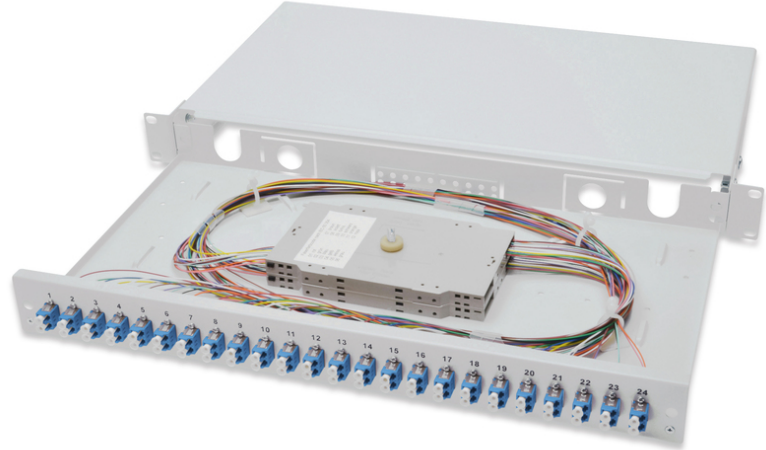

DIGITUS Fiber Optic Splice Box, Equipped, LC, OS2

DN-96332/9
EAN 4016032278481

FO splice box, 1U, equipped, 24x LC DX, OS2 incl. splice cassette, colored pigtails, couplers

FO splice box, 1U, equipped, 24x LC DX, OS2,incl. splice cassette, colored pigtails, couplers

- Ekleme kutu(lar)ına takılan tamamen ön üretilmiş, fiber domuzkuyrukları
- Renkli domuzkuyrukları
- Seramik kaplı bağlaştırıcılar
- Polimer yuvalı adaptörler
- 1,0mm çelik levhadan yapılmış taşıma muhafazası, vernikli

- 1 birim (44.45mm)
- 483mm genişlik (19")
- 240mm derinlik
- M20/M25 vida, kaset, kaset kapağı ve bağlantı yuvası dâhil
- Sürgülü
- Fiber sayısı: 48
- Fiber sınıfı: OS2
- Konektör tipi: LC/UPC/çift yönlü
- Montaj: Birleştirme Kutusu
- Renk: açık gri, RAL 7035
- Tip: sürgülü