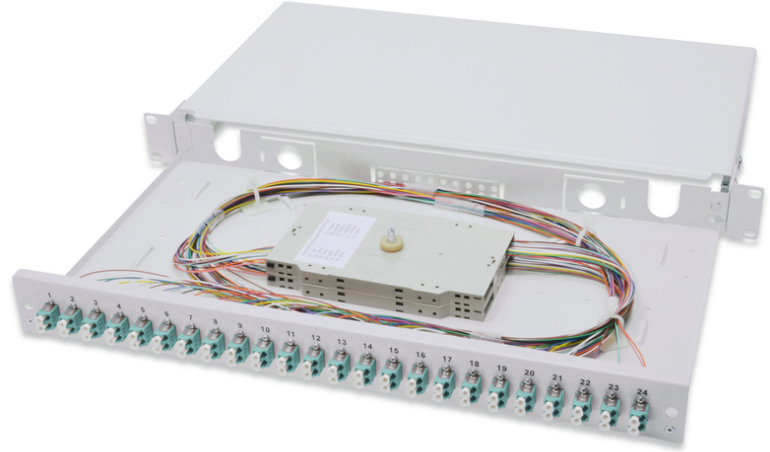

DIGITUS Fiber Optic Splice Box, Equipped, LC, OM3

DN-96332/3
EAN 4016032278474

FO splice box, 1U, equipped, 24x LC DX, OM3 incl. splice cassette, colored pigtails, couplers

FO splice box, 1U, equipped, 24x LC DX, OM3, incl. splice cassette, colored pigtails, couplers

- Ekleme kutu(lar)ına takılan tamamen ön üretilmiş, fiber domuzkuyrukları
- Renkli domuzkuyrukları
- Zirkon seramik kol ile Bağlaştırıcılar
- Polimer yuvalı adaptörler
- 1,0mm çelik levhadan yapılmış taşıma muhafazası, vernikli

- 1 birim (44.45mm)
- 483mm genişlik (19")
- 240mm derinlik
- M20/M25 vida, kaset, kaset kapağı ve bağlantı yuvası dâhil
- Sürgülü
- Fiber sayısı: 48
- Fiber sınıfı: OM3
- Konektör tipi: LC/UPC/çift yönlü
- Montaj: Birleştirme Kutusu
- Renk: açık gri, RAL 7035
- Tip: sürgülü