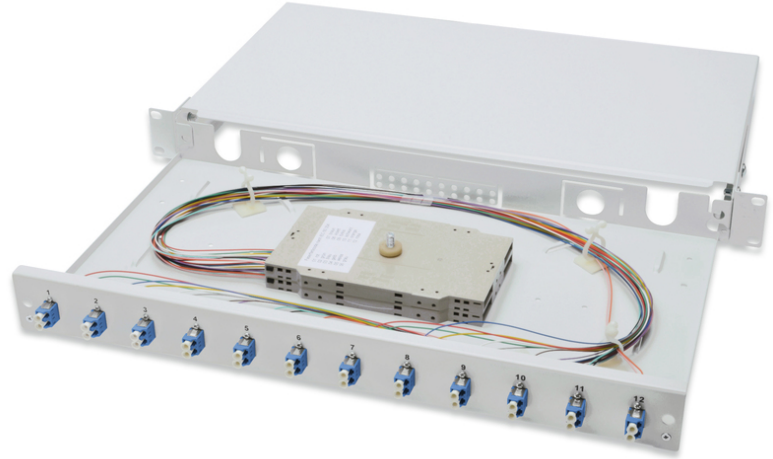

DIGITUS Fiber Optic Splice Box, Equipped, LC, OS2

DN-96331/9
EAN 4016032278450

FO splice box, 1U, equipped, 12x LC DX, OS2 incl. splice cassette, colored pigtails, couplers

FO splice box, 1U, equipped, 12x LC DX, OS2, incl. splice cassette, colored pigtails, couplers

- Ekleme kutu(lar)ına takılan tamamen ön üretilmiş, fiber domuzkuyrukları
- Renkli domuzkuyrukları
- Seramik kaplı bağlaştırıcılar
- Polimer yuvalı adaptörler
- 1,0mm çelik levhadan yapılmış taşıma muhafazası, vernikli

- 1 birim (44.45mm)
- 483mm genişlik (19")
- 240mm derinlik
- M20/M25 vida, kaset, kaset kapağı ve bağlantı yuvası dâhil
- Sürgülü
- Fiber sayısı: 24
- Fiber sınıfı: OS2
- Konektör tipi: LC/UPC/çift yönlü
- Montaj: Birleştirme Kutusu
- Renk: açık gri, RAL 7035
- Tip: sürgülü