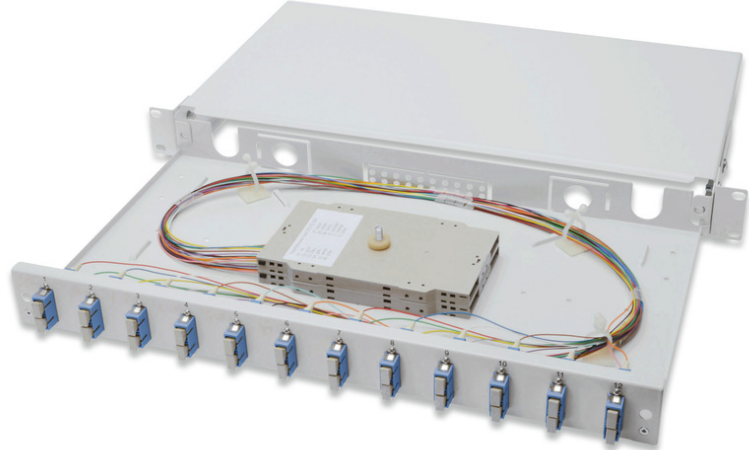

DIGITUS Fiber Optic Splice Box, Equipped, SC, OS2

DN-96321/9
EAN 4016032278368

FO splice box, 1U, equipped, 12x SC DX, OS2 incl. splice cassette, colored pigtails, couplers

FO splice box, 1U, equipped, 12x SC DX, OS2, incl. splice cassette, colored pigtails, couplers

- Ekleme kutu(lar)ına takılan tamamen ön üretilmiş, fiber domuzkuyrukları, Kıvrımlı ekleme tutucu
- Renkli domuzkuyrukları
- Seramik kaplı bağlaştırıcılar
- Polimer yuvalı adaptörler
- 1,0mm çelik levhadan yapılmış taşımamuhafazası, vernikli

- 1 birim (44.45mm)
- 483mm genişlik (19")
- 280mm derinlik
- M20/M25 vida, kaset, kaset kapağı ve bağlantı yuvası dâhil
- Sürgülü
- Fiber sayısı: 24
- Fiber sınıfı: OS2
- Konektör tipi: SC/UPC/çift yönlü
- Montaj: Birleştirme Kutusu
- Renk: açık gri, RAL 7035
- Tip: sürgülü