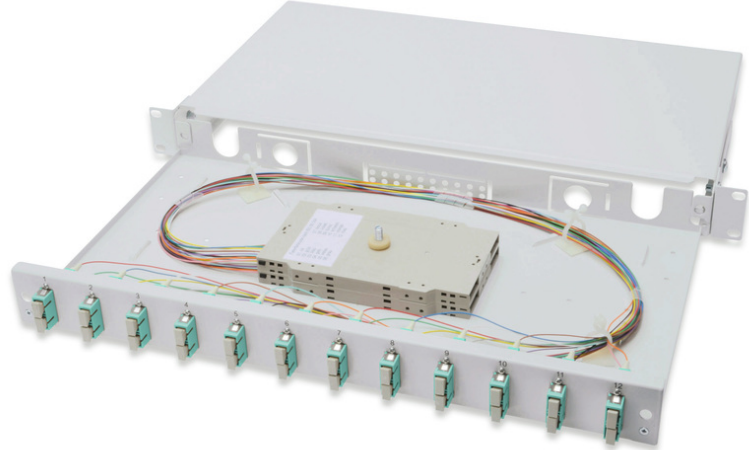

DIGITUS Fiber Optic Splice Box, Equipped, SC, OM3

DN-96321/3
EAN 4016032278351

FO splice box, 1U, equipped, 12x SC DX, OM3 incl. splice cassette, colored pigtails, couplers

FO splice box, 1U, equipped, 12x SC DX, OM3, incl. splice cassette, colored pigtails, couplers

- Ekleme kutu(lar)ına takılan tamamen ön üretilmiş, fiber domuzkuyrukları, Kıvrımlı ekleme tutucu
- Renkli domuzkuyrukları
- Zirkon seramik kol ile Bağlaştırıcılar
- Polimer yuvalı adaptörler
- 1,0mm çelik levhadan yapılmış taşıma muhafazası, vernikli

- 1 birim (44.45mm)
- 483mm genişlik (19")
- 240mm derinlik
- M20/M25 vida, kaset, kaset kapağı ve bağlantı yuvası dâhil
- Sürgülü
- Fiber sayısı: 24
- Fiber sınıfı: OM3
- Konektör tipi: SC/UPC/çift yönlü
- Montaj: Birleştirme Kutusu
- Renk: açık gri, RAL 7035
- Tip: sürgülü