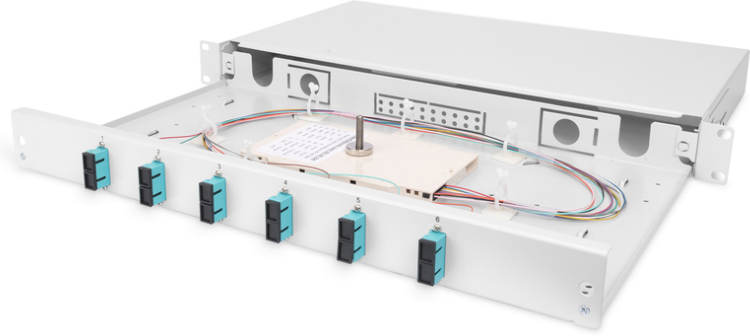

# DIGITUS Fiber Optic Splice Box, Equipped, SC, OM3

DN-96320/3  
EAN 4016032278320

## FO splice box, 1U, equipped, 6x SC DX, OM3 incl. splice cassette, colored pigtailed, couplers

FO splice box, 1U, equipped, 6x SC DX, OM3, incl. splice cassette, colored pigtailed, couplers

- Ekleme kutu(lar)ına takılan tamamen ön üretimli, fiber domuzkuyrukları, Kıvrımlı ekleme tutucu
- Renkli domuzkuyrukları
- Zirkon seramik kol ile Bağlaştırıcılar
- Polimer yuvalı adaptörler
- 1,0mm çelik levhadan yapılmış taşıma muhafazası, vernikli

- 1 birim (44.45mm)
- 483mm genişlik (19")
- 240mm derinlik
- M20/M25 vida, kaset, kaset kapağı ve bağlantı yuvası dâhil
- Sürgülü
- Fiber sayısı: 12
- Fiber sınıfı: OM3
- Konektör tipi: SC/UPC/çift yönlü
- Montaj: Birleştirme Kutusu
- Renk: açık gri, RAL 7035
- Tip: sürgülü