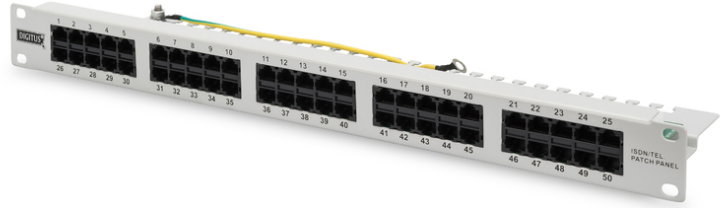

DIGITUS CAT 3 ISDN ara bağlantı paneli, zırhsız

DN-91350-1

EAN 4016032269021

CAT 3 ISDN Patch Panel, unshielded, 50-port RJ45, 8P4C, LSA, 1U, rack mount, grey, 482x44x109

Ağınız için mükemmel performans ve bağlantı kalitesi.

- 483mm (19") Rafmontaj için uygundur
- Malzeme muhafazası: SECC, 1,5 mm Elektrogalvanizli, Soğuk haddelenmiş çelik, uyml. EN1.4301, UNS S30400, AISI 304 ve LMSAD110
- Genel Özellikler:
- Kılıfsız RJ45 jakları
- Malzeme temaları: Fosforlu bronz
- LSA şeritleriyle kablo kurulumu, EIA/TIA 568 A & B'ye göre renk kodlu

- LSA şeritleriyle kablo kurulumu, EIA/TIA 568 A & B'ye göre renk kodlu
- Merkezi toprak bağlantısı
- Mekanik özellikler
- Eklenti kuvveti: $\leq 30N$
- Eşleşen döngüler: ≥ 750 (ISO/IEC 11801, IEC 60603-7-5)
- Çalıştırma sıcaklığı: $-20^{\circ}C \dots +70^{\circ}C$
- Akım taşıma kapasitesi: $50^{\circ}C$ 'de 1A
- Yalıtım dayanıklılığı $> 500MOhm$
- Renk: Gri (RAL 7035)
- Fiziksel tanım
- Renk: Gri (RAL 7035)
- Renk: açık gri, RAL 7035
- Kategori: CAT 3