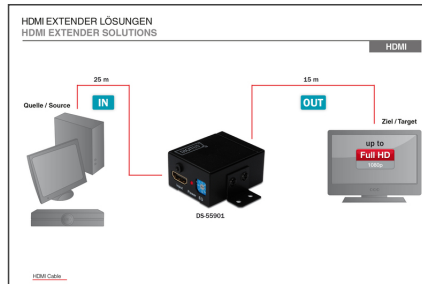

More images:

VIDEO VERLÄNGERUNGEN
VIDEO EXTENSIONS

M = Meter / meters

Model	Resolution	Distance (M)
HDMI	DS-55900 (1 m resolution)	30.0 M
	DS-55901	35.0 M
	DS-55100	35.0 M
	DS-55400 (resolution: 1080p)	20.0 (15.0) / 10.0 M
DS-55900 (resolution: 1080p)	DS-55900	10.0 M
	DS-55100	35.0 M
VGA	DS-55900-1	30.0 M
	DS-55200 (resolution)	10.0 M
	DS-55300	30.0 M
	DS-55400 (resolution: 1080p)	30.0 M
	DS-55400 (resolution: 1080p)	30.0 M
DVI	DS-54801	35.0 M
	DS-54101	10.0 M