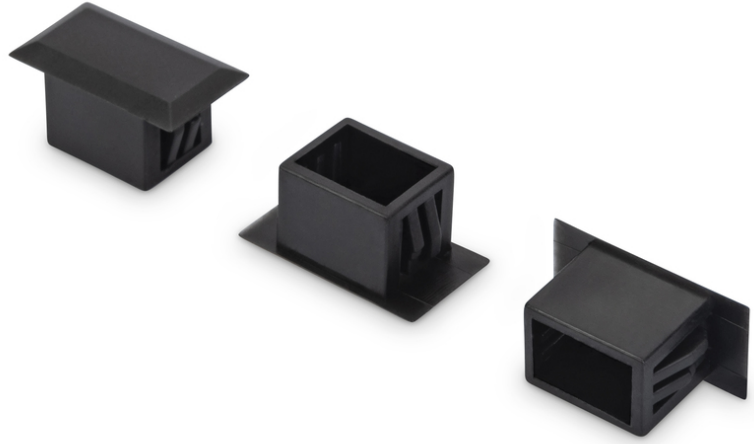

DIGITUS Fiber kör levha

AL-BP-LCD

EAN 4016032262879

Blindplate for LC duplex holes 100 pcs

- Kullanılmayan girişleri kapatmak için sonlandırma kutularında kullanılır

- Sonlandırma kutularında tozu ve kiri engeller
- Sevkiyat: Polietilen torba başına 100 adet
- Malzeme: plastik, siyah