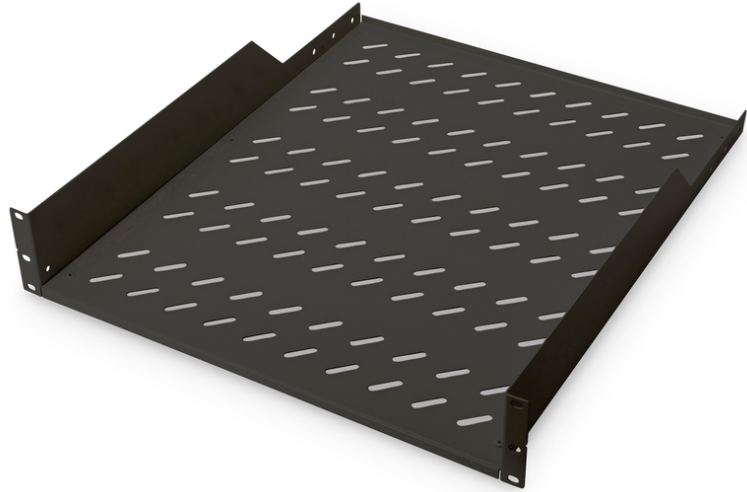

DIGITUS Ağ kabinleri için raflar

DN-19 TRAY-2-55-SW
EAN 4016032256830

800 mm derinlikten itibaren dolaplar için 2HE sabit raf 88x482x549 mm, 25 kg'a kadar, siyah (RAL 9005)

Rafların sabit kurulumu, ön 483 mm (19") profil rayına 483 mm (19") ağınlığı ya da sunucu dolabınızı kolayca kurmanızı sağlar. Yüksek yük kapasitesine sahip dengeli, delikli plaka sayesinde, 483 mm (19 inç) monte edilemez bileşenler için ideal kanatlardır.

- Sabitlenmiş monteli
- Sabitleme malzemesi dahil

- sabitleme malzemesi dahil
- 2 noktalı sabitleme (ön 19"-profil rayları)
- Montaj tipi: Sabitlenmiş montaj
- Renk: siyah, RAL 9005
- İnç biçim katsayısı (IEC 60297): 482,6 mm (19 inç)
- Uygun kabin derinliği: ≥ 800 mm