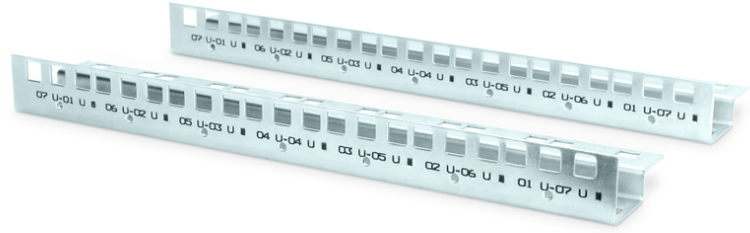

DIGITUS 482,6 mm (19") profil raylar, 7U

DN-19 MA-WM-07U
EAN 4016032255499

482,6 mm (19") profil raylar, 7U Unique duvar kabini, set = 2 parça (sol ve sağ)

482,6 mm (19") uzunluğundaki DIGITUS profil raylar, duvar kabine montaj için tamamlama veya değiştirme amaçlı kullanılır. 1,5 mm kalınlığına kadar, 8-12 μ galvanizli çelik sacdan üretilmiştir ve bu özellikleri sayesinde yüksek taşıma kapasitesi sağlar. Raylar, serigrafi baskı yöntemi kullanılarak bir yükseklik birimiyle numaralandırılır.

- 1,5 mm kalınlığında, 8-12 μ galvanizli çelik sac

Logistics						
	Number (pcs)	Weight (kg)	Depth (cm)	Width (cm)	Height (cm)	cm ³
Packaging Unit Carton	10	15.00	6.00	35.00	9.00	1,890.00
Packaging Unit Inside	1	1.50	4.00	33.00	7.00	924.00
Packaging Unit Single	1	1.50	4.00	33.00	7.00	924.00
Net single without Packaging	1	1.00	4.00	33.00	7.00	0.00