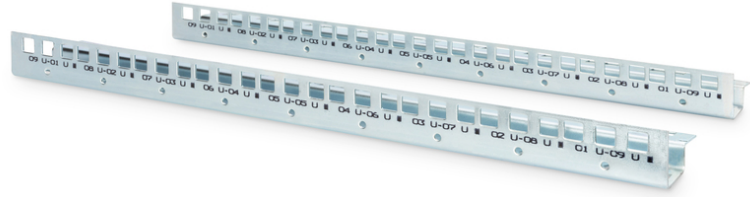

DIGITUS 482,6 mm (19") profil raylar, 9U

DN-19 MA-WM-09U
EAN 4016032255482

482,6 mm (19") profil raylar, 9U Unique duvar kabini, set = 2 parça (sol ve sağ)

482,6 mm (19") uzunluğundaki DIGITUS profil raylar, duvar kabine montaj için tamamlama veya değiştirme amaçlı kullanılır. 1,5 mm kalınlığına kadar, 8-12 μ galvanizli çelik sacdan üretilmiştir ve bu özellikleri sayesinde yüksek taşıma kapasitesi sağlar. Raylar, serigrafik baskı yöntemi kullanılarak bir yükseklik birimiyle numaralandırılır.

- 1,5 mm kalınlığında, 8-12 μ galvanizli çelik sac

Logistics						
	Number (pcs)	Weight (kg)	Depth (cm)	Width (cm)	Height (cm)	cm ³
Packaging Unit Carton	2	1.20	51.00	5.00	6.00	1,530.00
Packaging Unit Inside	1	0.60	51.00	5.00	4.00	1,020.00
Packaging Unit Single	1	0.60	51.00	5.00	4.00	1,020.00
Net single without Packaging	1	0.00	0.00	0.00	0.00	0.00