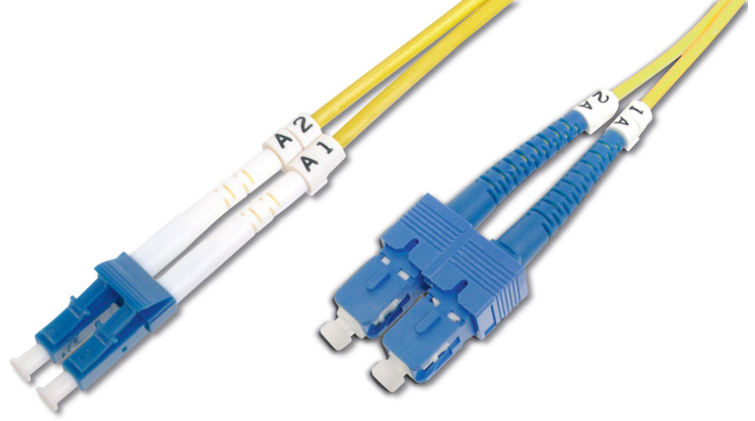

DIGITUS Fiber Optik Tekmodlu Ara Kablo, LC / SC

DK-2932-02
EAN 4016032249641

FO patch cord, duplex, LC to SC SM OS2 09/125 æ, 2 m

FO patch cord, duplex, LC to SC, SM OS2 09/125 µ, 2 m

Aĝınız için mükemmel performans ve bağlantı kalitesi.

- Çift yönlü kablo
- LSOH
- Seramik halkalı Konektör
- Kablo çapı 3mm
- Test raporu içeren tekli ambalaj
- Çeşitler: Fiber Optik Bağlantı Kabloları
- Fiber çapı: 9/125 µ

- Fiber sınıfı: OS2
- Kablo çapı: 2 mm
- Kablo tipi: I-VH 2E9/125 µ
- Kapak: tek renkli
- Konektör 1: LC
- Konektör 2: SC
- Mod: Tek modlu
- Paket: DIGITUS Polietilen Torba
- Renkli kablo: sarı
- Uzunluk: 2 m

More images:

Part No.	DK-2932-02			
Lenght	2 m			
Cable Type	Duplex SM 9/125		OS2 LSZH	
	END A		END B	
Connector Type	LC		SC	
Insertion Loss (dB)	0.17	0.17	0.10	0.21
	53.7	54.7	53.1	54.3
Return Loss (dB)				
Q.C.	PASS			