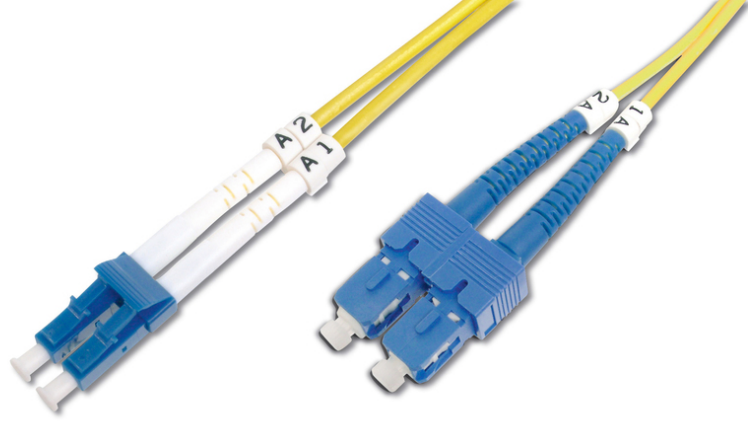

DIGITUS Fiber Optik Tekmodlu Ara Kablo, LC / SC

DK-2932-01
EAN 4016032249634

FO patch cord, duplex, LC to SC SM OS2 09/125 æ, 1 m

FO patch cord, duplex, LC to SC, SM OS2 09/125 µ, 1 m

Aĝınız için mükemmel performans ve bağlantı kalitesi.

- Çift yönlü kablo
- LSOH
- Seramik halkalı Konektör
- Kablo çapı 2 mm
- Test raporu içeren tekli ambalaj
- Çeşitler: Fiber Optik Bağlantı Kabloları

- Fiber çapı: 9/125 µ
- Fiber sınıfı: OS2
- Kablo tipi: I-VH 2E9/125 µ
- Kapak: tek renkli
- Konektör 1: LC
- Konektör 2: SC
- Mod: Tek modlu
- Paket: DIGITUS Polietilen Torba
- Renkli kablo: sarı
- Uzunluk: 1 m

More images:

Part No.	DK-2932-01			
Length	1 m			
Cable Type	Duplex SM 9/125		OS2 LSZH	
	END A		END B	
Connector Type	LC		SC	
Insertion Loss (dB)	0.17	0.17	0.10	0.21
Return Loss (dB)	53.7	54.7	53.1	54.3
Q.C.	PASS			