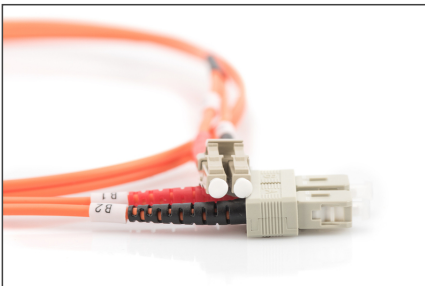

DIGITUS Fiber Optik Çokmodlu Ara Kablo, LC / SC

DK-2532-03
EAN 4016032249412

FO patch cord, duplex, LC to SC MM OM2 50/125 æ, 3 m

FO patch cord, duplex, LC to SC,MM OM2 50/125 µ, 3 m

Aġınız için mükemmel performans ve bağlantı kalitesi.

- Çift yönlü kablo
- LSOH
- Seramik halkalı Konektör
- Kablo çapı 2 mm
- Test raporu içeren tekli ambalaj
- Çeşitler: Fiber Optik Bağlantı Kabloları

- Fiber çapı: 50/125 µ
- Fiber sınıfı: OM2
- Kablo tipi: I-VH 2G50/125 µ
- Kapak: iki renkli
- Konektör 1: LC
- Konektör 2: SC
- Mod: Çok modlu
- Paket: DIGITUS Polietilen Torba
- Renkli kablo: turuncu
- Uzunluk: 3 m

More images:

Part No.	DK-2532-03			
Lenght	3 m			
Cable Type	Duplex MM 50/125		OM2 LSZH	
	END A		END B	
Connector Type	LC		SC	
	0.1	0.06	0.12	0.11
Insertion Loss (dB)	31.9	31.3	33.1	35.9
Return Loss (dB)	PASS			
Q.C.				