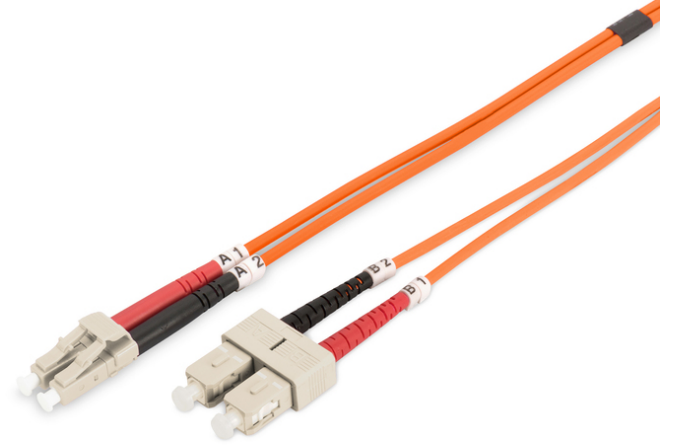

DIGITUS Fiber Optik Çokmodlu Ara Kablo, LC / SC

DK-2532-03
EAN 4016032249412

FO patch cord, duplex, LC to SC MM OM2 50/125 æ, 3 m

FO patch cord, duplex, LC to SC,MM OM2 50/125 µ, 3 m

Aġınız için mükemmel performans ve bağlantı kalitesi.

- Çift yönlü kablo
- LSOH
- Seramik halkalı Konektör
- Kablo çapı 2 mm
- Test raporu içeren tekli ambalaj
- Çeşitler: Fiber Optik Bağlantı Kabloları

- Fiber çapı: 50/125 µ
- Fiber sınıfı: OM2
- Kablo tipi: I-VH 2G50/125 µ
- Kapak: iki renkli
- Konektör 1: LC
- Konektör 2: SC
- Mod: Çok modlu
- Paket: DIGITUS Polietilen Torba
- Renkli kablo: turuncu
- Uzunluk: 3 m

More images:

Part No.	DK-2532-03			
Lenght	3 m			
Cable Type	Duplex MM 50/125		OM2 LSZH	
	END A		END B	
Connector Type	LC		SC	
	0.1	0.06	0.12	0.11
Insertion Loss (dB)	31.9	31.3	33.1	35.9
Return Loss (dB)	PASS			
Q.C.				