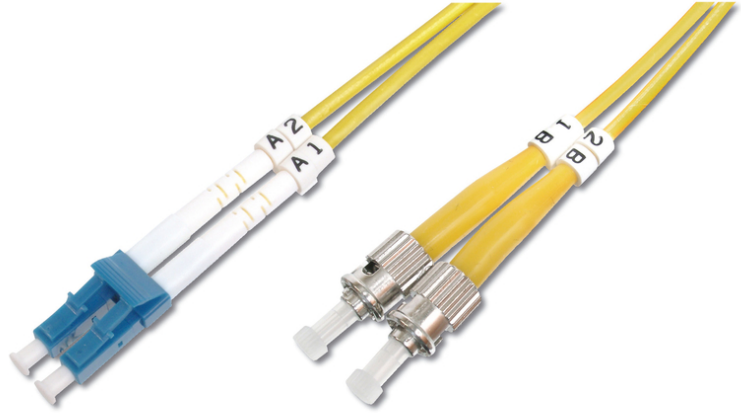

DIGITUS Fiber Optik Tekmodlu Ara Kablo, LC / ST

DK-2931-10

EAN 4016032249382

FO patch cord, duplex, LC to ST SM OS2 09/125 μ , 10 m

FO patch cord, duplex, LC to ST, SM OS2 09/125 μ , 10 m

Ağınız için mükemmel performans ve bağlantı kalitesi.

- Çift yönlü kablo
- LSOH
- Seramik halkalı Konektör
- Kablo çapı 2 mm
- Test raporu içeren tekli ambalaj
- Çeşitler: Fiber Optik Bağlantı Kabloları

- Fiber çapı: 9/125 μ
- Fiber sınıfı: OS2
- Kablo tipi: I-VH 2E9/125 μ
- Kapak: tek renkli
- Konektör 1: LC
- Konektör 2: ST
- Mod: Tek modlu
- Paket: DIGITUS Polietilen Torba
- Renkli kablo: sarı
- Uzunluk: 10 m

More images:

Part No.	DK-2931-10			
Lenght	10 m			
Cable Type	Duplex SM 9/125	OS2 LSZH		
	END A	END B		
Connector Type	LC	ST		
Insertion Loss (dB)	0.07	0.08	0.08	0.05
Return Loss (dB)	50.5	52.4	55.0	52.3
Q.C.	PASS			