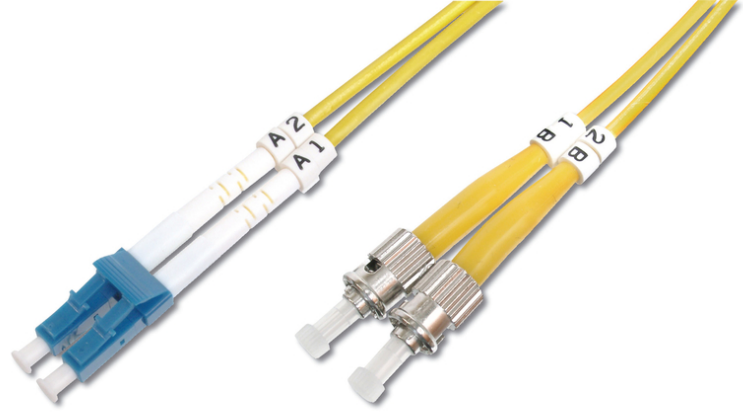

DIGITUS Fiber Optik Tekmodlu Ara Kablo, LC / ST

DK-2931-05

EAN 4016032249368

FO patch cord, duplex, LC to ST SM OS2 09/125 æ, 5 m

FO patch cord, duplex, LC to ST, SM OS2 09/125 µ, 5 m

Aĝınız için mükemmel performans ve bağlantı kalitesi.

- Çift yönlü kablo
- LSOH
- Seramik halkalı Konektör
- Kablo çapı 2 mm
- Test raporu içeren tekli ambalaj
- Çeşitler: Fiber Optik Bağlantı Kabloları

- Fiber çapı: 9/125 µ
- Fiber sınıfı: OS2
- Kablo tipi: I-VH 2E9/125 µ
- Kapak: tek renkli
- Konektör 1: LC
- Konektör 2: ST
- Mod: Tek modlu
- Paket: DIGITUS Polietilen Torba
- Renkli kablo: sarı
- Uzunluk: 5 m

More images:

Part No.	DK-2931-05			
Lenght	5 m			
Cable Type	Duplex SM 9/125	OS2 LSZH		
	END A	END B		
Connector Type	LC	ST		
Insertion Loss (dB)	0.07	0.08	0.08	0.05
Return Loss (dB)	50.5	52.4	55.0	52.3
Q.C.	PASS			