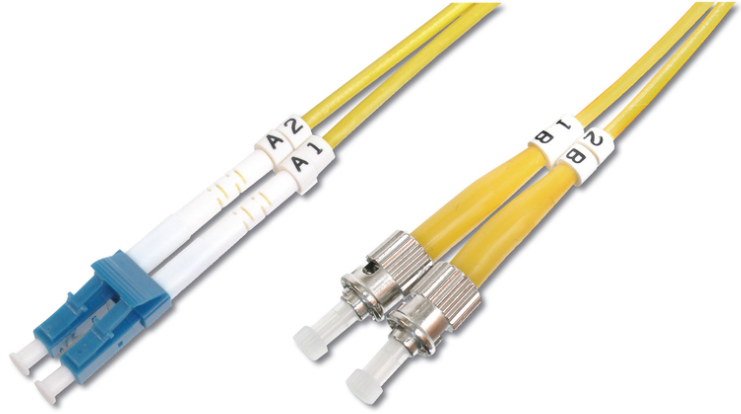

DIGITUS Fiber Optik Tekmodlu Ara Kablo, LC / ST

DK-2931-03

EAN 4016032249351

FO patch cord, duplex, LC to ST SM OS2 09/125 æ, 3 m

FO patch cord, duplex, LC to ST, SM OS2 09/125 µ, 3 m

Aġınız için mükemmel performans ve bağlantı kalitesi.

- Çift yönlü kablo
- LSOH
- Seramik halkalı Konektör
- Kablo çapı 2 mm
- Test raporu içeren tekli ambalaj
- Çeşitler: Fiber Optik Bağlantı Kabloları

- Fiber çapı: 9/125 µ
- Fiber sınıfı: OS2
- Kablo tipi: I-VH 2E9/125 µ
- Kapak: tek renkli
- Konektör 1: LC
- Konektör 2: ST
- Mod: Tek modlu
- Paket: DIGITUS Polietilen Torba
- Renkli kablo: sarı
- Uzunluk: 3 m

More images:

Part No.	DK-2931-03			
Lenght	3 m			
Cable Type	Duplex SM 9/125		OS2 LSZH	
	END A		END B	
Connector Type	LC		ST	
	0.07	0.08	0.08	0.05
Insertion Loss (dB)	50.5	52.4	55.0	52.3
Return Loss (dB)	PASS			
Q.C.	PASS			