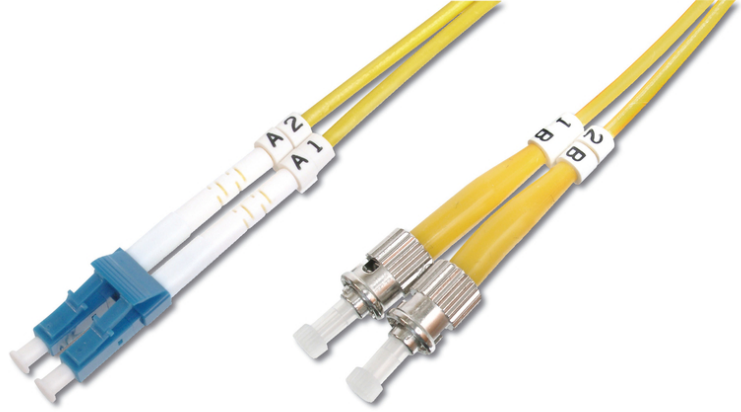

# DIGITUS Fiber Optik Tekmodlu Ara Kablo, LC / ST

DK-2931-01

EAN 4016032249337

FO patch cord, duplex, LC to ST SM OS2 09/125 æ, 1 m

FO patch cord, duplex, LC to ST, SM OS2 09/125 µ, 1 m

**AġġNIZ İÇİN MÜKEMMEL PERFORMANS VE BAĖLANTI KALİTESİ.**

- Çift yönlü kablo
- LSOH
- Seramik halkalı Konektör
- Kablo çapı 2 mm
- Test raporu içeren tekli ambalaj
- Çeşitler: Fiber Optik Bağlantı Kabloları

- Fiber çapı: 9/125 µ
- Fiber sınıfı: OS2
- Kablo tipi: I-VH 2E9/125 µ
- Kapak: tek renkli
- Konektör 1: LC
- Konektör 2: ST
- Mod: Tek modlu
- Paket: DIGITUS Polietilen Torba
- Renkli kablo: sarı
- Uzunluk: 1 m

More images:

Part No.	DK-2931-01			
Lenght	1 m			
Cable Type	Duplex SM 9/125		OS2 LSZH	
	END A		END B	
Connector Type	LC		ST	
	0.07	0.08	0.08	0.05
Insertion Loss (dB)	0.07	0.08	0.08	0.05
Return Loss (dB)	50.5	52.4	55.0	52.3
Q.C.	PASS			