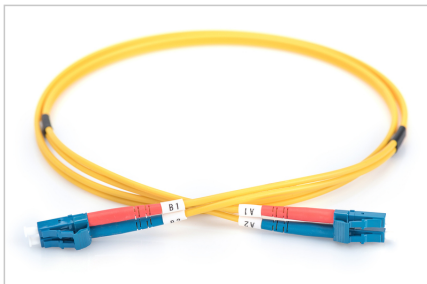

DIGITUS® Fiber Optik Tekmodlu Ara Kablo, LC / LC

DK-2933-07

EAN 4016032248958

FO patch cord, duplex, LC to LC SM OS2 09/125 μ , 7 m

Fiber optik bağlantı kablosu, dubleks, LC - LC, SM OS2 09/125 μ , 7 m

Aığınız için mükemmel performans ve bağlantı kalitesi.

- Çift yönlü kablo
- LSOH
- Seramik halkalı Konektör
- Kablo çapı 2 mm
- Test raporu içeren tekli ambalaj

Attributes

- Fiber çapı: 9/125 μ
- Fiber sınıfı: OS2
- Kablo çapı: 2 mm
- Kablo tipi: I-VH 2E9/125 μ
- Kapak: tek renkli
- Konektör 1: LC
- Konektör 2: LC
- Mod: Tek modlu
- Paket: DIGITUS Polietilen Torba
- Renkli kablo: sarı
- Uzunluk: 7 m

More images:

Part No.	DK-2933-07			
Lenght	7 m			
Cable Type	Duplex SM 9/125		OS2 LSZH	
	END A		END B	
Connector Type	LC		LC	
Insertion Loss (dB)	0.12	0.15	0.15	0.19
Return Loss (dB)	51.8	53.2	51.1	50.7
Q.C.	PASS			