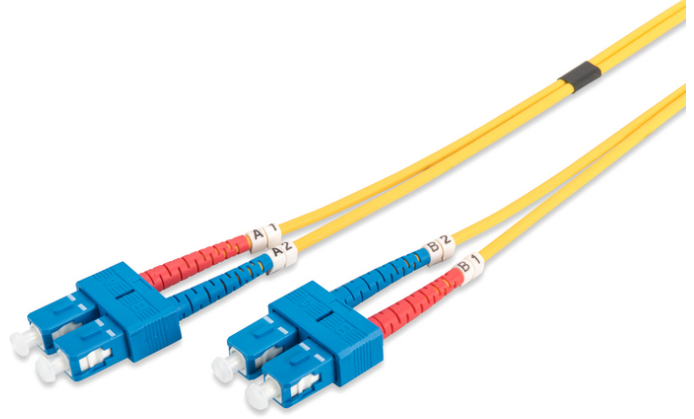

DIGITUS DIGITUS Fiber Optik Tekmodlu Ara Kablo, SC / SC

DK-2922-02

EAN 4016032248743

FO patch cord, duplex, SC to SC SM OS2 09/125 æ, 2 m

FO patch cord, duplex, SC to SC, SM OS2 09/125 µ, 2 m

Aığınız için mükemmel performans ve bağlantı kalitesi.

- Çift yönlü kablo
- LSOH
- Seramik halkalı Konektör
- Kablo çapı 2 mm
- Test raporu içeren tekli ambalaj
- Çeşitler: Fiber Optik Bağlantı Kabloları

- Fiber çapı: 9/125 µ
- Fiber sınıfı: OS2
- Kablo tipi: I-VH 2E9/125 µ
- Kapak: tek renkli
- Konektör 1: SC
- Konektör 2: SC
- Mod: Tek modlu
- Paket: DIGITUS Polietilen Torba
- Renkli kablo: sarı
- Uzunluk: 2 m

More images:

Part No.	DK-2922-02			
Length	2 m			
Cable Type	Duplex SM 9/125	OS2 LSZH		
	END A	END B		
Connector Type	SC			
Insertion Loss (dB)	0.11	0.15	0.15	0.19
Return Loss (dB)	53.7	50.9	52.8	51.4
Q.C.	PASS			