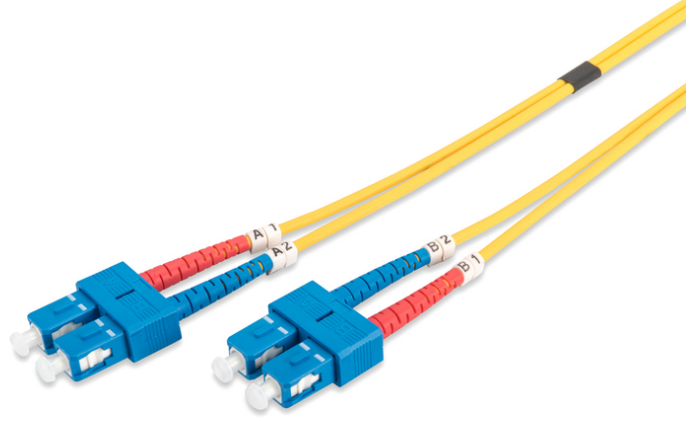

# DIGITUS Fiber Optik Tekmodlu Ara Kablo, SC / SC

DK-2922-01

EAN 4016032248736

FO patch cord, duplex, SC to SC SM OS2 09/125 æ, 1 m

FO patch cord, duplex, SC to SC, SM OS2 09/125 µ, 1 m

**Ağınız için mükemmel performans ve bağlantı kalitesi.**

- Çift yönlü kablo
- LSOH
- Seramik halkalı Konektör
- Kablo çapı 2 mm
- Test raporu içeren tekli ambalaj
- Çeşitler: Fiber Optik Bağlantı Kabloları

- Fiber çapı: 9/125 µ
- Fiber sınıfı: OS2
- Kablo tipi: I-VH 2E9/125 µ
- Kapak: tek renkli
- Konektör 1: SC
- Konektör 2: SC
- Mod: Tek modlu
- Paket: DIGITUS Polietilen Torba
- Renkli kablo: sarı
- Uzunluk: 1 m

## More images:

Part No.	DK-2922-01			
Lenght	1 m			
Cable Type	Duplex SM 9/125		OS2 LSZH	
	END A	END B		
Connector Type	SC		SC	
	0.11	0.15	0.15	0.19
Insertion Loss (dB)	53.7	50.9	52.8	51.4
Return Loss (dB)	PASS			
Q.C.	PASS			