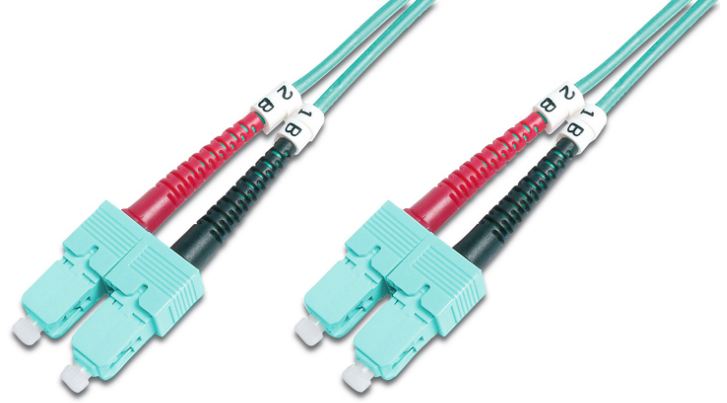

# DIGITUS Fiber Optik Çokmodlu Ara Kablo, OM 3, SC / SC

DK-2522-02/3  
EAN 4016032248545

FO patch cord, duplex, SC to SC MM OM3 50/125 æ, 2 m

Aĝınız için mükemmel performans ve bağlantı kalitesi.

- Çift yönlü kablo
- LSOH
- Seramik halkalı Konektör
- Kablo çapı 2 mm
- Test raporu içeren tekli ambalaj
- Çeşitler: Fiber Optik Bağlantı Kabloları

- Fiber çapı: 50/125 µ
- Fiber sınıfı: OM3
- Kablo tipi: I-VH 2G50/125 µ
- Kapak: iki renkli
- Konektör 1: SC
- Konektör 2: SC
- Mod: Çok modlu
- Paket: DIGITUS Polietilen Torba
- Renkli kablo: açık mavi

More images:

Part No.	DK-2522-02/3			
Lenght	2 m			
Cable Type	Duplex MM 50/125		OM3 LSZH	
	END A		END B	
Connector Type	SC		SC	
Insertion Loss (dB)	0.25	0.25	0.12	0.18
Return Loss (dB)	31.5	30.2	32.7	34.7
Q.C.	PASS			