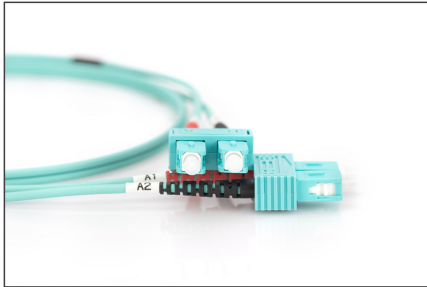

# DIGITUS Fiber Optik Çokmodlu Ara Kablo, OM 3, SC / SC

DK-2522-02/3  
EAN 4016032248545

FO patch cord, duplex, SC to SC MM OM3 50/125 æ, 2 m

Aĝınız için mükemmel performans ve bağlantı kalitesi.

- Çift yönlü kablo
- LSOH
- Seramik halkalı Konektör
- Kablo çapı 2 mm
- Test raporu içeren tekli ambalaj
- Çeşitler: Fiber Optik Bağlantı Kabloları

- Fiber çapı: 50/125 µ
- Fiber sınıfı: OM3
- Kablo tipi: I-VH 2G50/125 µ
- Kapak: iki renkli
- Konektör 1: SC
- Konektör 2: SC
- Mod: Çok modlu
- Paket: DIGITUS Polietilen Torba
- Renkli kablo: açık mavi

More images:

Part No.	DK-2522-02/3			
Lenght	2 m			
Cable Type	Duplex MM 50/125		OM3 LSZH	
	END A		END B	
Connector Type	SC		SC	
Insertion Loss (dB)	0.25	0.25	0.12	0.18
Return Loss (dB)	31.5	30.2	32.7	34.7
Q.C.	PASS			