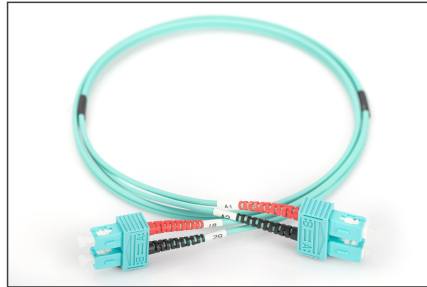

# DIGITUS Fiber Optik Çokmodlu Ara Kablo, OM 3, SC / SC

DK-2522-02/3  
EAN 4016032248545

FO patch cord, duplex, SC to SC MM OM3 50/125 æ, 2 m

Aĝınız için mükemmel performans ve bağlantı kalitesi.

- Çift yönlü kablo
- LSOH
- Seramik halkalı Konektör
- Kablo çapı 2 mm
- Test raporu içeren tekli ambalaj
- Çeşitler: Fiber Optik Bağlantı Kabloları

- Fiber çapı: 50/125 µ
- Fiber sınıfı: OM3
- Kablo tipi: I-VH 2G50/125 µ
- Kapak: iki renkli
- Konektör 1: SC
- Konektör 2: SC
- Mod: Çok modlu
- Paket: DIGITUS Polietilen Torba
- Renkli kablo: açık mavi

More images:

Part No.	DK-2522-02/3			
Lenght	2 m			
Cable Type	Duplex MM 50/125		OM3 LSZH	
	END A		END B	
Connector Type	SC		SC	
Insertion Loss (dB)	0.25	0.25	0.12	0.18
Return Loss (dB)	31.5	30.2	32.7	34.7
Q.C.	PASS			