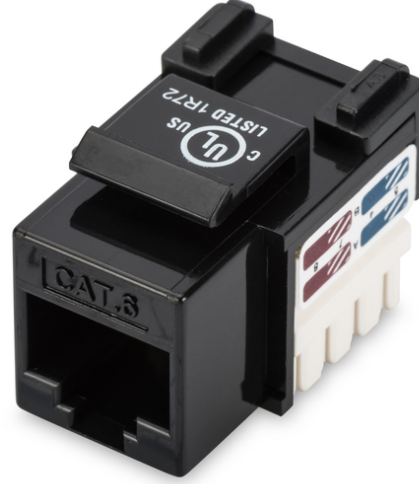

DIGITUS CAT 6, Sınıf E Keystone Modül, korumasız

DN-93601

EAN 4016032245100

CAT 6 Keystone modülü, yalıtımsız LSA için RJ45, siyah renk

DIGITUS®'un "DN-93601" ürünü, ağınız için size mükemmel performans ve bağlantı kalitesi sunan yalıtımsız bir CAT 6 Keystone modülüdür. E sınıfı Link Performance (250 MHz'ye kadar), 3P Channel Link, Permanent Link, EN 50173 ve ISO/IEC 11801'e göre test edilmiştir. Kablo montajı, LSA şeritleri üzerinden gerçekleştirilir, EIA/TIA 568 A&B'ye göre renk kodlu

Ağınız için mükemmel performans ve bağlantı kalitesi.

- Aktarım özelliği: Kategori 6
- Kullanım alanları: 250 MHz'ye kadar, 1GBase-T
- Standartlar: ISO/IEC 11801 3rd Ed., EN 50173-1, EIA/TIA 568-C
- Genel Özellikler:
- 483 mm (19 inç) kabin montajı için uygundur
- RJ45 konnektörleri, 8P8C
- LSA şeritleriyle kablo kurulumu, EIA/TIA 568 A & B'ye göre renk kodlu
- Hızlı serbest bırakma mandalları ile kablo sabitleme
- Teknik özellikler:

- RJ45 soketi malzemesi: ABS UL 94V-0
- Kontak RJ45 soketi: Nikel kaplama fosfor bronz, 0,5 µ altın kaplama kontak
- LSA yalıtım yer değiştirme konnektörü: Krone LSA+, UL 94V-2, galvanizli fosfor bronz
- Devre kartı: FR4, UL 94V-0
- Fiziksel tanım
- Takma gücü: Maksimum 30 N (IEC 60603-7-5)
- Çekme yükü: Soket ve fiş arasında 7,7 kg
- Çalışma sıcaklığı: -20°C ila +70°C (ISO/IEC 11801, EN 50173-1, ANSI/TIA/EIA 568 C)
- Eşleşme döngüsü soketi: ISO/IEC 11801, IEC 60603-7-5 uyarınca > 750
- Klemens: > 200 ISO/IEC 11801, IEC 60603-7-5 uyarınca
- Kablo girişi: 22-26 AWG masif ve damarlı iletken
- İzolasyon direnci: > 500 MOhm
- Kontak direnci: < 20 MiliOhm
- Elektriksel dayanım: 1000 VDC (Kontak/Kontak), 1500 VDC (Kontak/Toprak)