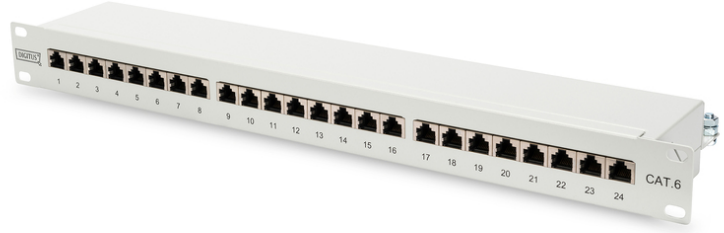

# DIGITUS CAT 6, Sınıf E Bağlantı Panosu

DN-91624S

EAN 4016032241614

**CAT 6 patch panel, shielded, 24-port RJ45 8P8C, LSA, 1U, rack mount, grey, 482x44x109 mm**

**Ağınız için mükemmel performans ve bağlantı kalitesi.**

- Genel Özellikler:
- LSA seritleriyle kablo kurulumu, EIA/TIA 568 A & B'ye göre renk kodlu

- Merkezi toprak bağlantısı
- 360° Zırh kaplama
- Mekanik özellikler
- Fiziksel tanım
- Renk: Gri RAL7035
- Renk: açık gri, RAL 7035
- Kategori: CAT 6