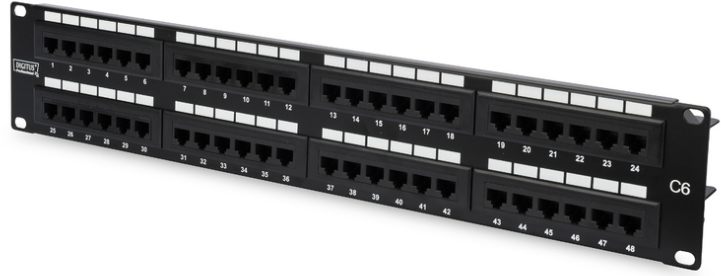

DIGITUS CAT 6, Sınıf E Bağlantı Panosu

DN-91648U

EAN 4016032241560

CAT 6 patch panel, unshielded, 48-port RJ45, 8P8C, LSA, 2U, rack mount, bl, 482x44x109 mm

Ağınız için mükemmel performans ve bağlantı kalitesi.

- Genel Özellikler:
- LSA şeritleriyle kablo kurulumu, EIA/TIA 568 A & B'ye göre renk kodlu
- Mekanik özellikler

- 360° Zırh kaplama
- Mekanik özellikler
- Fiziksel tanım
- Fiziksel tanım
- Renk: Siyah RAL9005
- Renk: siyah, RAL 9005
- Kategori: CAT 6