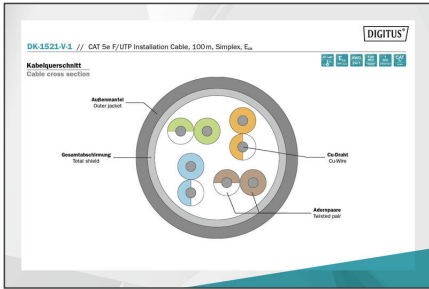

Deskriptive Produktinformation		Physikalische Spezifikationen Physical Properties	
Produktbeschreibung Produktname: Simplex-Plus, Netz-Installation Produktcode: 4521-V.1, Netz-Installation EAN: 4012002 1000000 1000000 1000000 Produktcode: 4521-V.1, Netz-Installation EAN: 4012002 1000000 1000000 1000000	Produktcode: 4521-V.1, Netz-Installation EAN: 4012002 1000000 1000000 1000000	Leitungsart: 4x2 Leitungsart: 4x2 Leitungsart: 4x2 Leitungsart: 4x2	Leitungsart: 4x2 Leitungsart: 4x2 Leitungsart: 4x2 Leitungsart: 4x2
Deskriptive Eigenschaften Descriptive Properties		Mechanische Eigenschaften Mechanical Properties	
Produktbeschreibung: 4x2 Produktcode: 4521-V.1, Netz-Installation EAN: 4012002 1000000 1000000 1000000		Produktbeschreibung: 4x2 Produktcode: 4521-V.1, Netz-Installation EAN: 4012002 1000000 1000000 1000000	

Leitungsparameter Transmission Properties

PROZ.	AT	NEZ	PERNEZ	AGD	PE-AGD	IL	ELNEZ	PERELNEZ
100	100	100	100	100	100	100	100	100
10	10	10	10	10	10	10	10	10
1	1	1	1	1	1	1	1	1
0,1	0,1	0,1	0,1	0,1	0,1	0,1	0,1	0,1
0,01	0,01	0,01	0,01	0,01	0,01	0,01	0,01	0,01
0,001	0,001	0,001	0,001	0,001	0,001	0,001	0,001	0,001
0,0001	0,0001	0,0001	0,0001	0,0001	0,0001	0,0001	0,0001	0,0001
0,00001	0,00001	0,00001	0,00001	0,00001	0,00001	0,00001	0,00001	0,00001