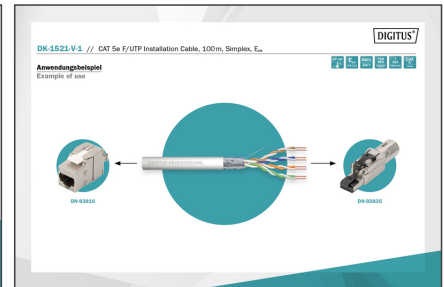

More images: