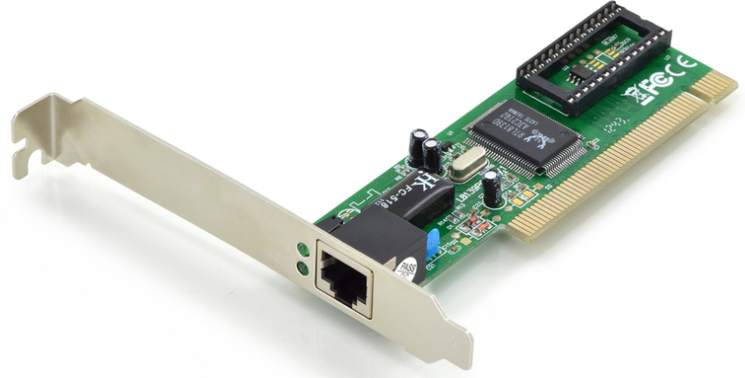

DIGITUS Hızlı Ethernet PCI ağ kartı

DN-1001J

EAN 4016032228677

Fast Ethernet PCI Card 32-bit, RTL8139D chipset

Bilgisayarınızı yüksek bant genişliğine sahip bir iş istasyonuna ya da tam çift yönlü hızda çalışan bir güç sunucusuna dönüştürür

- Realtek yonga seti
- IEEE 802.3 ve IEEE 802.3u ile uyumlu
- Tam çift yönlü modda 20/200 Mbps hızı destekler
- PCI yerel veri yolu rev. 2.1 ve 2.2 ile uyumlu

- Tüm yaygın ağ ortamları için uygundur
- Windows 10, 8, 7, Vista ve XP'yi destekler