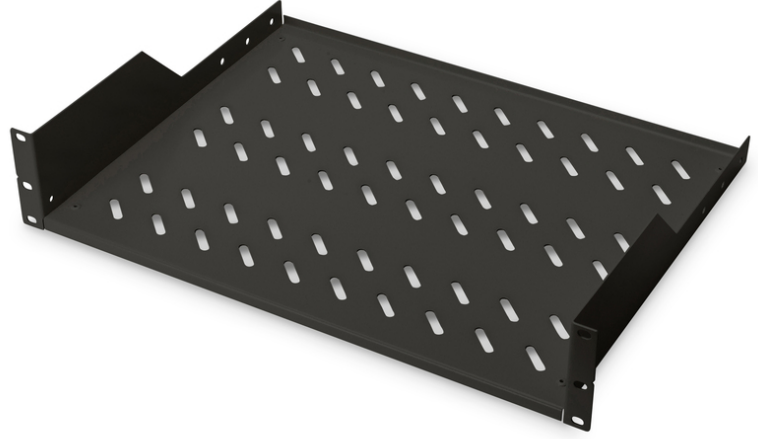

DIGITUS Ağ kabinleri için raflar

DN-19 TRAY-2-SW
EAN 4016032222613

450 mm derinlikten itibaren dolaplar için 2U sabit raf 88x482x349 mm, 25 kg'a kadar, siyah (RAL 9005)

Rafların sabit kurulumu, ön 483 mm (19") profil rayına 483 mm (19") ağınlığı ya da sunucu dolabınızı kolayca kurmanızı sağlar. Yüksek yük kapasitesine sahip dengeli, delikli plaka sayesinde, 483 mm (19 inç) monte edilemez bileşenler için ideal kanatlardır.

- Sabitlenmiş monteli

- sağlam, delikli levha
- Sabitleme malzemesi dahil
- 2 noktalı sabitleme (ön 19"-profil rayları)
- Montaj tipi: Sabitlenmiş montaj
- Renk: siyah, RAL 9005
- İnç biçim katsayısı (IEC 60297): 482,6 mm (19 inç)
- Uygun kabin derinliği: ≥ 450 mm